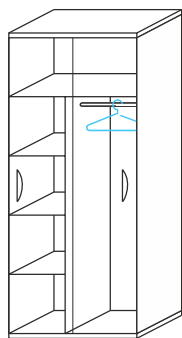

Do łóżka można dokupić panel do zamontowania na ścianę.

Kolory płyty

Pełnowymiarowe dekory na str. nr 84

Panel ścienny na tył łóżka

Panel na tył łóżka, mocowany do ściany.
Wykonany z płyty laminowanej o gr. 18 mm.
Wymiar (WxD) 800x1400 mm.
Cena netto: 112,00 cena brutto: 137,76

Stolik okrągły

Stolik okrągły o średnicy blatu 650 mm,
wysokość również 650 mm.
Wykonany w całości z płyty laminowanej o gr. 18 mm
Cena netto: 128,00 cena brutto: 157,44

MEBLE DO AKADEMIKÓW

Szafa ubraniowa z drążkiem i półkami

- Schemat wewnętrznej przestrzeni szafy z półkami

Szafa ubraniowa z drążkiem

Szafa ubraniowa z drzwiami przesuwными.
W środku posiada górną półkę
oraz drążek na wieszaki na całej szerokości.
Wykonana z płyty laminowanej gr. 18 mm.
Prowadnice drzwi i uchwyty metalowe.
Wmiary (WxSxG) 1850x800x600 mm.
Cena netto: 530,00 cena brutto: 651,90

- Schemat wewnętrznej przestrzeni szafy

MEBLE DO AKADEMIKÓW

Biurko z szafką na lodówkę

Biurko z szafką na lodówkę.
Wykonane z płyty laminowanej o gr. 18 mm.
Uchwyt metalowy. Wymiar (SxGxW) 1300x550x760 mm.
Z tyłu blatu listewka zabezpieczająca ścianę o wys. 150 mm.
Szerokość zewnętrzna szafki 600 mm.
Wymiar szafki w środku (WxSxG) 680x564x500 mm.
Cena netto: 293,00 cena brutto: 360,39