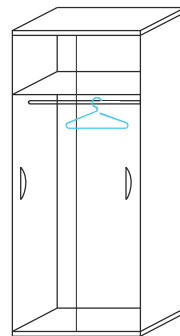

- Schemat wewnętrznej przestrzeni szafy z półkami

Szafa ubraniowa z drążkiem

Szafa ubraniowa z drzwiami przesuwными.
W środku posiada górną półkę
oraz drążek na wieszaki na całej szerokości.
Wykonana z płyty laminowanej gr. 18 mm.
Prowadnice drzwi i uchwyty metalowe.
Wmiary (WxSxG) 1850x800x600 mm.
Cena netto: 530,00 cena brutto: 651,90

- Schemat wewnętrznej przestrzeni szafy

MEBLE DO AKADEMIKÓW

Biurko z szafką na lodówkę

Biurko z szafką na lodówkę.
Wykonane z płyty laminowanej o gr. 18 mm.
Uchwyt metalowy. Wymiar (SxGxW) 1300x550x760 mm.
Z tyłu blatu listewka zabezpieczająca ścianę o wys. 150 mm.
Szerokość zewnętrzna szafki 600 mm.
Wymiar szafki w środku (WxSxG) 680x564x500 mm.
Cena netto: 293,00 cena brutto: 360,39

Biurko toaletka

Biurko proste, które w połączeniu z lustrem
możemy być również toaletką.
Wykonane z płyty laminowanej o gr. 18 mm.
Wymiar (SxGxW) 920x550x760 mm.
Z tyłu blatu listewka
zabezpieczająca ścianę o wys. 150 mm.
Cena netto: 181,00 cena brutto: 222,63

Lustro na płycie

Lustro na panelu z płyty laminowanej.
Grubość płyty 18 mm.
Oklejona obrzeżem gr. 2,0 mm.
Wymiar płyty (WxD) 600x800 mm.
Cena netto: 155,00 cena brutto: 190,65

Wieszak ścienny z lustrem

Wieszak ścienny z 3 podwójnymi haczykami oraz lustrem.
Wymiar lustra (SxW) 400x800 mm.
Wieszak może być zawieszony nad stolikiem na bagaże.
Wykonany z płyty laminowanej o gr. 18 mm.
Wymiar całkowity (SxW) 800x1150 mm.
Cena netto: 192,00 cena brutto: 236,16