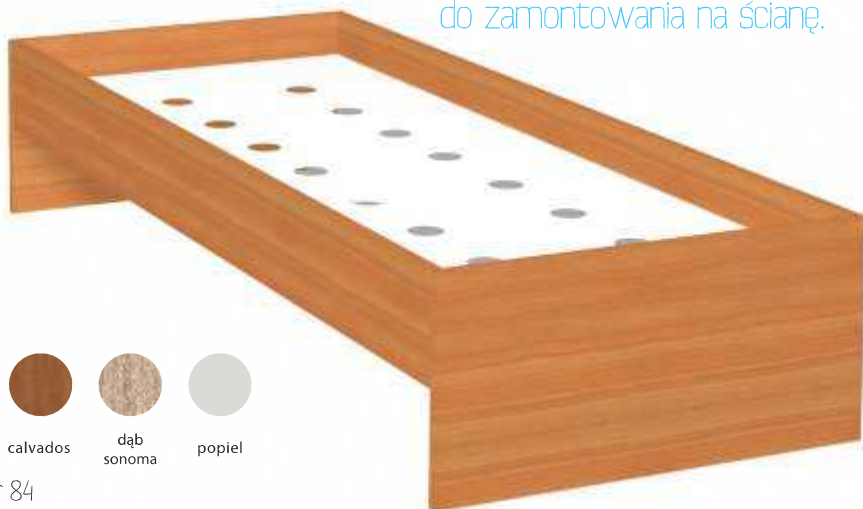

ZESTAW MEBLI

Łóżko pojedyncze

Łóżko pojedyncze do materaca o wymiarze 2000x800 mm.
Materac należy dokupić osobno.
W całości z płyty laminowanej o gr. 18 mm.
Dno również z płyty z otworami.
Wymiar całkowity łóżka (WxSxD) 400x860x2040 mm.
Cena netto: 307,00 cena brutto: 377,61

Do łóżka można dokupić panel do zamontowania na ścianę.

Kolory płyty

Pełnowymiarowe dekory na str. nr 84

Panel ścienny na tył łóżka

Panel na tył łóżka, mocowany do ściany.
Wykonany z płyty laminowanej o gr. 18 mm.
Wymiar (WxD) 800x1400 mm.
Cena netto: 112,00 cena brutto: 137,76

Stolik nocny z półką

Stolik nocny z półką.
Wykonany z płyty laminowanej o gr. 18 mm.
Wymiar (WxSxG) 500x420x400 mm.
Cena netto: 112,00 cena brutto: 137,76

Stolik nocny z szufladą

Stolik nocny z szufladą. Uchwyt metalowy.
Wykonany z płyty laminowanej o gr. 18 mm.
Wymiar (WxSxG) 500x420x400 mm.
Cena netto: 144,00 cena brutto: 177,12

Szafa ubraniowa z drzwiami przesuwными.
W środku posiada górną półkę na całej szerokości,
drążek na wieszaki oraz półki o szer. 350 mm.
Przestrzeń z drążkiem wynosi około 400 mm.
Wykonana z płyty laminowanej gr. 18 mm.
Prowadnice drzwi i uchwyty metalowe.
Wmiary (WxSxG) 1850x800x600 mm.
Cena netto: 584,00 cena brutto: 718,32