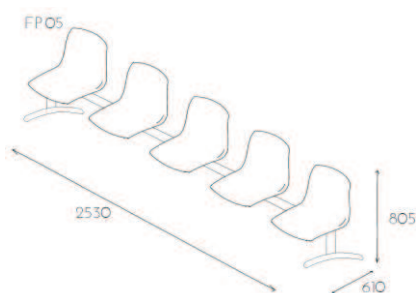

FP32

Nogi malowane proszkowo		+41,-
Wózek transportowy	B01 STD	+560,-

Grupa cenowa

I
279,-

Krzesło z szalą siedziskową z tworzywa sztucznego na 2 płozach. Standardowo na stelażu metalowym chromowanym z pręta fi11mm. Możliwość sztaplowania do 4 sztuk. Dostępne kolory plastiku: czarny, brązowy, granatowy, czerwony, zielony, pomarańczowy, szary, biały.

FPO2

Stelaż malowany proszkowo na kolor inny niż RAL9005 czarny		+127,-
--	--	--------

Grupa cenowa

I
803,-

Ławka dwusiedziskowa z szalami z tworzywa sztucznego na stelażu malowanym proszkowo w kolorze RAL9005 czarnym. Dostępne kolory plastiku: czarny, brązowy, granatowy, czerwony, zielony, pomarańczowy, szary, biały.

Flipper

Stelaż malowany proszkowo na kolor inny niż RAL9005 czarny

+152,-

Grupa cenowa

I
1073,-

Ławka trzysiedziskowa z szalami z tworzywa sztucznego na stelażu malowanym proszkowo w kolorze RAL9005 czarnym. Dostępne kolory plastiku: czarny, brązowy, granatowy, czerwony, zielony, pomarańczowy, szary, biały.

Stelaż malowany proszkowo na kolor inny niż RAL9005 czarny

+175,-

Grupa cenowa

I
1347,-

Ławka czterosiedziskowa z szalami z tworzywa sztucznego na stelażu malowanym proszkowo w kolorze RAL9005 czarnym. Dostępne kolory plastiku: czarny, brązowy, granatowy, czerwony, zielony, pomarańczowy, szary, biały.