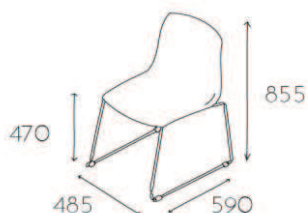

Flipper

FP31

Nogi malowane proszkowo		+35,-
Wózek transportowy	B01 STD	+560,-

Grupa cenowa

I
266,-

Krzesło z szalą siedziskową z tworzywa sztucznego na 4 nogach. Standardowo na stelażu metalowym chromowanym z rury fi18mm. Możliwość sztaplowania do 4 sztuk. Dostępne kolory plastiku: czarny, brązowy, granatowy, czerwony, zielony, pomarańczowy, szary, biały.

FP32

Nogi malowane proszkowo		+41,-
Wózek transportowy	B01 STD	+560,-

Grupa cenowa

I
279,-

Krzesło z szalą siedziskową z tworzywa sztucznego na 2 płozach. Standardowo na stelażu metalowym chromowanym z pręta fi11mm. Możliwość sztaplowania do 4 sztuk. Dostępne kolory plastiku: czarny, brązowy, granatowy, czerwony, zielony, pomarańczowy, szary, biały.

FPO2

Stelaż malowany proszkowo na kolor inny niż RAL9005 czarny		+127,-
--	--	--------

Grupa cenowa

I
803,-

Ławka dwusiedziskowa z szalami z tworzywa sztucznego na stelażu malowanym proszkowo w kolorze RAL9005 czarnym. Dostępne kolory plastiku: czarny, brązowy, granatowy, czerwony, zielony, pomarańczowy, szary, biały.