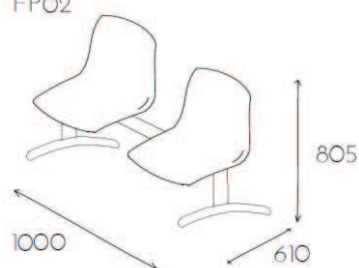

Flipper

FP31

Nogi malowane proszkowo		+35,-
Wózek transportowy	B01 STD	+560,-

Grupa cenowa

I
266,-

Krzesło z szalą siedziskową z tworzywa sztucznego na 4 nogach. Standardowo na stelażu metalowym chromowanym z rury fi18mm. Możliwość sztaplowania do 4 sztuk. Dostępne kolory plastiku: czarny, brązowy, granatowy, czerwony, zielony, pomarańczowy, szary, biały.

FP32

Nogi malowane proszkowo		+41,-
Wózek transportowy	B01 STD	+560,-

Grupa cenowa

I
279,-

Krzesło z szalą siedziskową z tworzywa sztucznego na 2 płozach. Standardowo na stelażu metalowym chromowanym z pręta fi11mm. Możliwość sztaplowania do 4 sztuk. Dostępne kolory plastiku: czarny, brązowy, granatowy, czerwony, zielony, pomarańczowy, szary, biały.

FPO2

Stelaż malowany proszkowo na kolor inny niż RAL9005 czarny		+127,-
--	--	--------

Grupa cenowa

I
803,-

Ławka dwusiedziskowa z szalami z tworzywa sztucznego na stelażu malowanym proszkowo w kolorze RAL9005 czarnym. Dostępne kolory plastiku: czarny, brązowy, granatowy, czerwony, zielony, pomarańczowy, szary, biały.

Flipper

Stelaż malowany proszkowo na kolor inny niż RAL9005 czarny

+152,-

Grupa cenowa

I
1073,-

Ławka trzysiedziskowa z szalami z tworzywa sztucznego na stelażu malowanym proszkowo w kolorze RAL9005 czarnym. Dostępne kolory plastiku: czarny, brązowy, granatowy, czerwony, zielony, pomarańczowy, szary, biały.