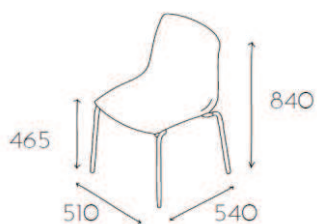

Flipper

FP31

Nogi malowane proszkowo		+35,-
Wózek transportowy	B01 STD	+560,-

Grupa cenowa

I
266,-

Krzesło z szalą siedziskową z tworzywa sztucznego na 4 nogach. Standardowo na stelażu metalowym chromowanym z rury fi18mm. Możliwość sztaplowania do 4 sztuk. Dostępne kolory plastiku: czarny, brązowy, granatowy, czerwony, zielony, pomarańczowy, szary, biały.

FP32

Nogi malowane proszkowo		+41,-
Wózek transportowy	B01 STD	+560,-

Grupa cenowa

I
279,-

Krzesło z szalą siedziskową z tworzywa sztucznego na 2 płozach. Standardowo na stelażu metalowym chromowanym z pręta fi11mm. Możliwość sztaplowania do 4 sztuk. Dostępne kolory plastiku: czarny, brązowy, granatowy, czerwony, zielony, pomarańczowy, szary, biały.

FPO2

Stelaż malowany proszkowo na kolor inny niż RAL9005 czarny		+127,-
--	--	--------

Grupa cenowa

I
803,-

Ławka dwusiedziskowa z szalami z tworzywa sztucznego na stelażu malowanym proszkowo w kolorze RAL9005 czarnym. Dostępne kolory plastiku: czarny, brązowy, granatowy, czerwony, zielony, pomarańczowy, szary, biały.