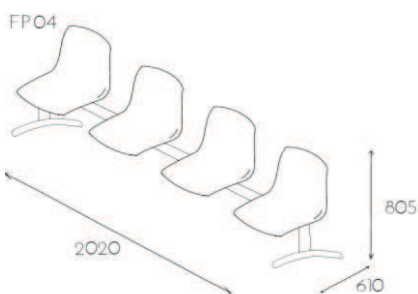

FP32

Nogi malowane proszkowo		+41,-
Wózek transportowy	B01 STD	+560,-

Grupa cenowa

I
279,-

Krzesło z szalą siedziskową z tworzywa sztucznego na 2 płozach. Standardowo na stelażu metalowym chromowanym z pręta fi11mm. Możliwość sztaplowania do 4 sztuk. Dostępne kolory plastiku: czarny, brązowy, granatowy, czerwony, zielony, pomarańczowy, szary, biały.

FPO2

Stelaż malowany proszkowo na kolor inny niż RAL9005 czarny		+127,-
--	--	--------

Grupa cenowa

I
803,-

Ławka dwusiedziskowa z szalami z tworzywa sztucznego na stelażu malowanym proszkowo w kolorze RAL9005 czarnym. Dostępne kolory plastiku: czarny, brązowy, granatowy, czerwony, zielony, pomarańczowy, szary, biały.

Flipper

Stelaż malowany proszkowo na kolor inny niż RAL9005 czarny

+152,-

Grupa cenowa

I
1073,-

Ławka trzysiedziskowa z szalami z tworzywa sztucznego na stelażu malowanym proszkowo w kolorze RAL9005 czarnym. Dostępne kolory plastiku: czarny, brązowy, granatowy, czerwony, zielony, pomarańczowy, szary, biały.

Stelaż malowany proszkowo na kolor inny niż RAL9005 czarny

+175,-

Grupa cenowa

I
1347,-

Ławka czterosiedziskowa z szalami z tworzywa sztucznego na stelażu malowanym proszkowo w kolorze RAL9005 czarnym. Dostępne kolory plastiku: czarny, brązowy, granatowy, czerwony, zielony, pomarańczowy, szary, biały.