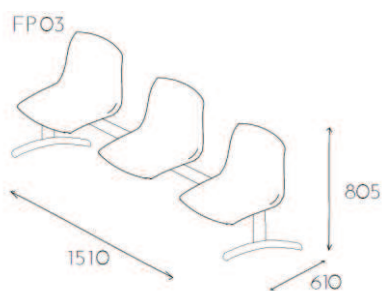

Flipper

FP31

Nogi malowane proszkowo		+35,-
Wózek transportowy	B01 STD	+560,-

Grupa cenowa

I
266,-

Krzesło z szalą siedziskową z tworzywa sztucznego na 4 nogach. Standardowo na stelażu metalowym chromowanym z rury fi18mm. Możliwość sztaplowania do 4 sztuk. Dostępne kolory plastiku: czarny, brązowy, granatowy, czerwony, zielony, pomarańczowy, szary, biały.

FP32

Nogi malowane proszkowo		+41,-
Wózek transportowy	B01 STD	+560,-

Grupa cenowa

I
279,-

Krzesło z szalą siedziskową z tworzywa sztucznego na 2 płozach. Standardowo na stelażu metalowym chromowanym z pręta fi11mm. Możliwość sztaplowania do 4 sztuk. Dostępne kolory plastiku: czarny, brązowy, granatowy, czerwony, zielony, pomarańczowy, szary, biały.

FPO2

Stelaż malowany proszkowo na kolor inny niż RAL9005 czarny		+127,-
--	--	--------

Grupa cenowa

I
803,-

Ławka dwusiedziskowa z szalami z tworzywa sztucznego na stelażu malowanym proszkowo w kolorze RAL9005 czarnym. Dostępne kolory plastiku: czarny, brązowy, granatowy, czerwony, zielony, pomarańczowy, szary, biały.

Flipper

Stelaż malowany proszkowo na kolor inny niż RAL9005 czarny

+152,-

Grupa cenowa

I
1073,-

Ławka trzysiedziskowa z szalami z tworzywa sztucznego na stelażu malowanym proszkowo w kolorze RAL9005 czarnym. Dostępne kolory plastiku: czarny, brązowy, granatowy, czerwony, zielony, pomarańczowy, szary, biały.