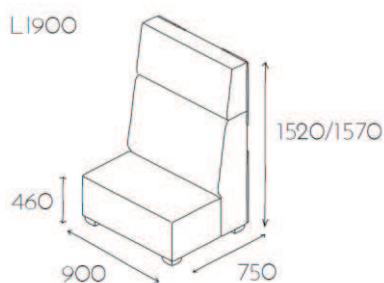

Liner

Grupa cenowa					
I	II	III	IV	V	VI
Meteor Rivet	Charles Petrus Valencia	MLF Patina Xtreme/X2	Blazer Borana Cleo	Skóra	Alcantara
1474,-	1571,-	1674,-	1864,-	-	3517,-

Element siedziskowy o szerokości 600mm z wyraźnym podziałem na część oparcia i zagłówka. Możliwość tapicerowania każdego elementu (siedzisko, oparcie, zagłówek, ściana tylnia) w dowolnym kolorze z danej grupy cenowej bez dopłat. Standardowo nogi o wysokości 40mm malowane proszkowo na kolor RAL9005 z regulatorami. Kolor RAL9006 jako opcja bez dopłaty.

Nogi o wysokości 90mm	L02 MAL	bez dopłaty
Rezygnacja z zagłówka -350mm		-45,-

Grupa cenowa					
I	II	III	IV	V	VI
Meteor Rivet	Charles Petrus Valencia	MLF Patina Xtreme/X2	Blazer Borana Cleo	Skóra	Alcantara
1716,-	1835,-	1966,-	2203,-	-	4269,-

Element siedziskowy o szerokości 900mm z wyraźnym podziałem na część oparcia i zagłówka. Możliwość tapicerowania każdego elementu (siedzisko, oparcie, zagłówek, ściana tylnia) w dowolnym kolorze z danej grupy cenowej bez dopłat. Standardowo nogi o wysokości 40mm malowane proszkowo na kolor RAL9005 z regulatorami. Kolor RAL9006 jako opcja bez dopłaty.

Element siedziskowy o szerokości 1200mm z wyraźnym podziałem na część oparcia i zagłówka. Możliwość tapicerowania każdego elementu (siedzisko, oparcie, zagłówek, ściana tylnia) w dowolnym kolorze z danej grupy cenowej bez dopłat. Standardowo nogi o wysokości 40mm malowane proszkowo na kolor RAL9005 z regulatorami. Kolor RAL9006 jako opcja bez dopłaty.