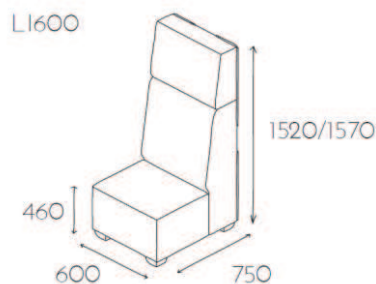

Liner

Grupa cenowa					
I	II	III	IV	V	VI
Meteor Rivet	Charles Petrus Valencia	MLF Patina Xtreme/X2	Blazer Borana Cleo	Skóra	Alcantara
1474,-	1571,-	1674,-	1864,-	-	3517,-

Element siedziskowy o szerokości 600mm z wyraźnym podziałem na część oparcia i zagłówka. Możliwość tapicerowania każdego elementu (siedzisko, oparcie, zagłówek, ściana tylnia) w dowolnym kolorze z danej grupy cenowej bez dopłat. Standardowo nogi o wysokości 40mm malowane proszkowo na kolor RAL9005 z regulatorami. Kolor RAL9006 jako opcja bez dopłaty.

Nogi o wysokości 90mm	L02 MAL	bez dopłaty
Rezygnacja z zagłówka -350mm		-45,-

Grupa cenowa					
I	II	III	IV	V	VI
Meteor Rivet	Charles Petrus Valencia	MLF Patina Xtreme/X2	Blazer Borana Cleo	Skóra	Alcantara
1716,-	1835,-	1966,-	2203,-	-	4269,-

Element siedziskowy o szerokości 900mm z wyraźnym podziałem na część oparcia i zagłówka. Możliwość tapicerowania każdego elementu (siedzisko, oparcie, zagłówek, ściana tylnia) w dowolnym kolorze z danej grupy cenowej bez dopłat. Standardowo nogi o wysokości 40mm malowane proszkowo na kolor RAL9005 z regulatorami. Kolor RAL9006 jako opcja bez dopłaty.

Element siedziskowy o szerokości 1200mm z wyraźnym podziałem na część oparcia i zagłówka. Możliwość tapicerowania każdego elementu (siedzisko, oparcie, zagłówek, ściana tylnia) w dowolnym kolorze z danej grupy cenowej bez dopłat. Standardowo nogi o wysokości 40mm malowane proszkowo na kolor RAL9005 z regulatorami. Kolor RAL9006 jako opcja bez dopłaty.