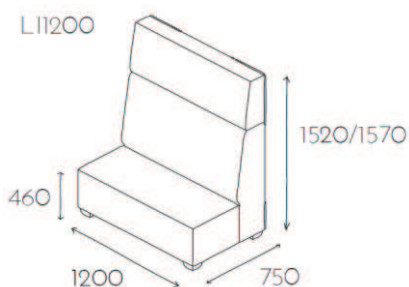

Grupa cenowa					
I	II	III	IV	V	VI
Meteor Rivet	Charles Petrus Valencia	MLF Patina Xtreme/X2	Blazer Borana Cleo	Skóra	Alcantara
1863,-	2004,-	2159,-	2439,-	-	4880,-

Element siedziskowy o szerokości 1200mm z wyraźnym podziałem na część oparcia i zagłówka. Możliwość tapicerowania każdego elementu (siedzisko, oparcie, zagłówek, ściana tylnia) w dowolnym kolorze z danej grupy cenowej bez dopłat. Standardowo nogi o wysokości 40mm malowane proszkowo na kolor RAL9005 z regulatorami. Kolor RAL9006 jako opcja bez dopłaty.

Nogi o wysokości 90mm	L02 MAL	bez dopłaty
Rezygnacja z zagłówka -350mm		-55,-