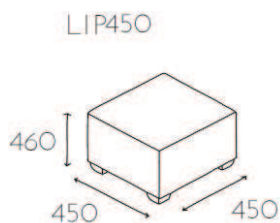

Grupa cenowa					
I	II	III	IV	V	VI
Meteor Rivet	Charles Petrus Valencia	MLF Patina Xtreme/X2	Blazer Borana Cleo	Skóra	Alcantara
713,-	734,-	757,-	799,-	-	1164,-

Pufa siedziskowa o wymiarze 450x450mm. Standardowo nogi o wysokości 40mm malowane proszkowo na kolor RAL9005 z regulatorami. Kolor RAL9006 jako opcja bez dopłaty.

Nogi o wysokości 90mm	L02 MAL	bez dopłaty