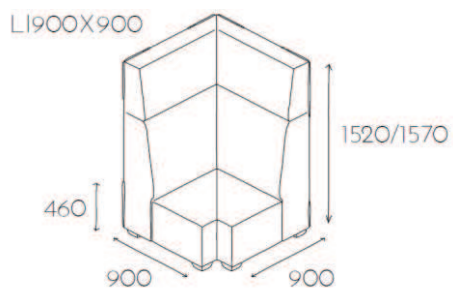

Liner

Grupa cenowa					
I	II	III	IV	V	VI
Meteor Rivet	Charles Petrus Valencia	MLF Patina Xtreme/X2	Blazer Borana Cleo	Skóra	Alcantara
2579,-	2783,-	3007,-	3413,-	-	6943,-

Element narożnikowy z wyraźnym podziałem na część oparcia i zagłówek. Możliwość tapicerowania każdego elementu (siedzisko, oparcie, zagłówek, ściana tylna) w dowolnym kolorze z danej grupy cenowej bez dopłat. Standardowo nogi o wysokości 40mm malowane proszkowo na kolor RAL9005 z regulatorami. Kolor RAL9006 jako opcja bez dopłaty.

Nogi o wysokości 90mm	L02 MAL	bez dopłaty
Rezygnacja z zagłówek -350mm		-60,-