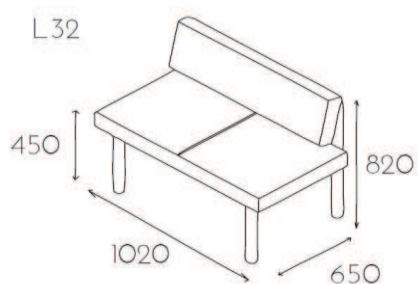

Fotel jednoosobowy na stelażu metalowym malowanym proszkowo na stopkach z regulatorami (G100 MAL).

| Grupa cenowa | | | | | |
|--------------|--------------------------------|---------------------------|---------------|-------|-----------|
| I | II | III | IV | V | VI |
| Meteor Rivet | Charles Petrus Valencia Barolo | MLF Patina Xtreme/X2 Arco | Blazer Maglia | Skóra | Alcantara |
| 1375,- | 1421,- | 1471,- | 1562,- | - | 2350,- |