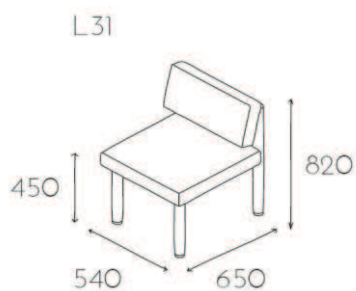

Station

Grupa cenowa					
I	II	III	IV	V	VI
Meteor Rivet	Charles Petrus Valencia Barolo	MLF Patina Xtreme/X2 Arco	Blazer Maglia	Skóra	Alcantara
1111,-	1137,-	1166,-	1218,-	-	1670,-

Fotel jednoosobowy na stelażu metalowym malowanym proszkowo na stopkach z regulatorami (G100 MAL).