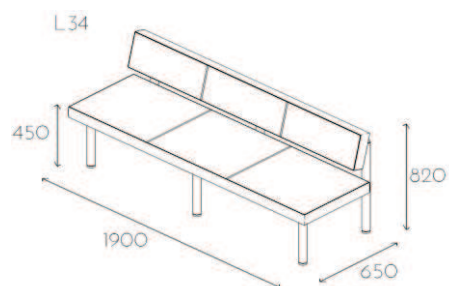

Station

Grupa cenowa					
I	II	III	IV	V	VI
Meteor Rivet	Charles Petrus Valencia Barolo	MLF Patina Xtreme/X2 Arco	Blazer Maglia	Skóra	Alcantara
1906,-	1992,-	2087,-	2260,-	-	3758,-

Ławka czteroosobowa na stelażu metalowym malowanym proszkowo na stopkach z regulatorami (G400 MAL).