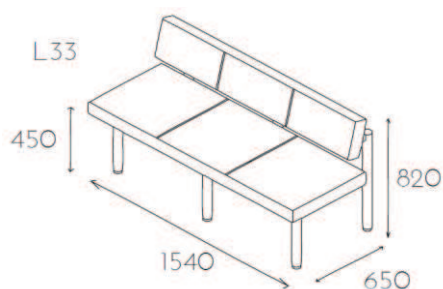

Grupa cenowa					
I	II	III	IV	V	VI
Meteor Rivet	Charles Petrus Valencia Barolo	MLF Patina Xtreme/X2 Arco	Blazer Maglia	Skóra	Alcantara
1666,-	1737,-	1814,-	1955,-	-	3184,-

Ławka trzyosobowa na stelażu metalowym malowanym proszkowo na stopkach z regulatorami (G300 MAL).