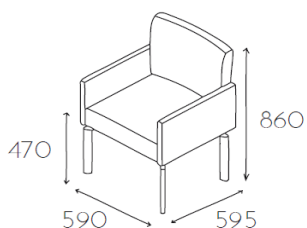

Fotel jednoosobowy bez podłokietników na nóżkach metalowych chromowanych o wysokości 350mm (P41 CHR). Nogi - płaskoował 20x40mm.

Nogi malowane proszkowo

P41 MAL

bez dopłaty

CL12

Grupa cenowa					
I	II	III	IV	V	VI
Meteor Rivet	Charles Petrus Valencia Barolo	MLF Patina Xtreme/X2 Arco	Blazer Maglia	Skóra	Alcantara
1130,-	1178,-	1229,-	1324,-	1801,-	2146,-