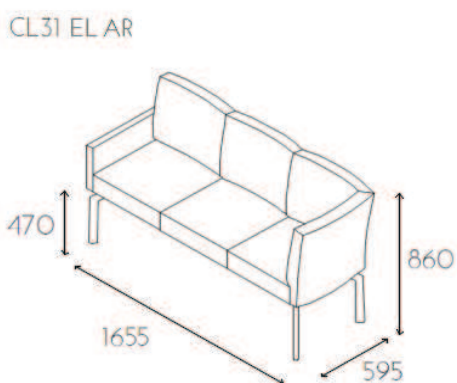

Grupa cenowa					
I	II	III	IV	V	VI
Meteor Rivet	Charles Petrus Valencia Barolo	MLF Patina Xtreme/X2 Arco	Blazer Maglia	Skóra	Alcantara
2315,-	2423,-	2544,-	2760,-	3856,-	4650,-

Ławka trzyosobowa z elementem narożnikowym po lewej stronie (z pozycji siedzącego) oraz z prawym podłokietnikiem na nóżkach metalowych chromowanych o wysokości 350mm (P41 CHR). Nogi - płaskoowal 20x40mm.

Nogi malowane proszkowo

P41 MAL

bez dopłaty