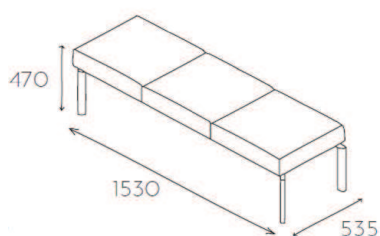

CLO03

Grupa cenowa					
I	II	III	IV	V	VI
Meteor Rivet	Charles Petrus Valencia Barolo	MLF Patina Xtreme/X2 Arco	Blazer Maglia	Skóra	Alcantara
1536,-	1601,-	1671,-	1799,-	2442,-	2908,-

Ławka dwuosobowa bez oparcia i podłokietników na nóżkach metalowych chromowanych o wysokości 350mm (P41 CHR). Nogi - płaskoowal 20x40mm.

Nogi malowane proszkowo

P41 MAL

bez dopłaty