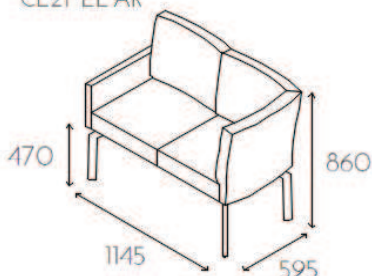

CL21 EL AR

Grupa cenowa					
I	II	III	IV	V	VI
Meteor Rivet	Charles Petrus Valencia Barolo	MLF Patina Xtreme/X2 Arco	Blazer Maglia	Skóra	Alcantara
1688,-	1768,-	1858,-	2017,-	2828,-	3414,-

Ławka dwuosobowa z elementem narożnikowym po lewej stronie (z pozycji siedzącego) oraz z prawym podłokietnikiem na nóżkach metalowych chromowanych o wysokości 350mm (P41 CHR). Nogi - płaskoował 20x40mm.

Nogi malowane proszkowo

P41 MAL

bez dopłaty