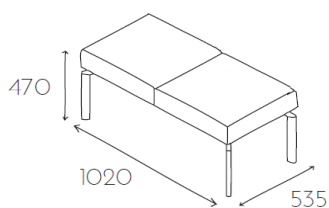

Fotel jednoosobowy z podłokietnikami na nóżkach metalowych chromowanych o wysokości 350mm (P41 CHR). Nogi - płaskoował 20x40mm.

Nogi malowane proszkowo

P41 MAL

bez dopłaty

Cloud

CLOO2

Grupa cenowa					
I	II	III	IV	V	VI
Meteor Rivet	Charles Petrus Valencia Barolo	MLF Patina Xtreme/X2 Arco	Blazer Maglia	Skóra	Alcantara
1240,-	1283,-	1330,-	1415,-	1844,-	2155,-