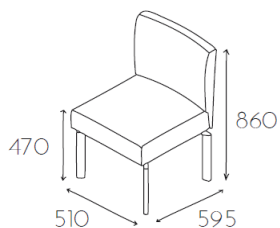

CL10

Grupa cenowa					
I	II	III	IV	V	VI
Meteor Rivet	Charles Petrus Valencia Barolo	MLF Patina Xtreme/X2 Arco	Blazer Maglia	Skóra	Alcantara
923,-	958,-	994,-	1059,-	1395,-	1639,-

Fotel jednoosobowy bez podłokietników na nóżkach metalowych chromowanych o wysokości 350mm (P41 CHR). Nogi - płaskoował 20x40mm.

Nogi malowane proszkowo

P41 MAL

bez dopłaty