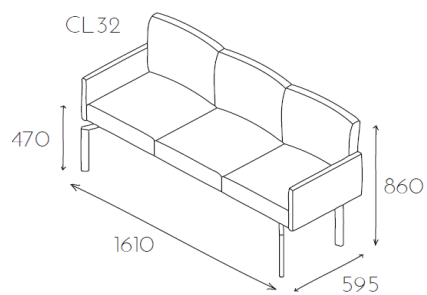

Cloud

Grupa cenowa					
I	II	III	IV	V	VI
Meteor Rivet	Charles Petrus Valencia Barolo	MLF Patina Xtreme/X2 Arco	Blazer Maglia	Skóra	Alcantara
2248,-	2352,-	2466,-	2675,-	3724,-	4616,-

Ławka trzyosobowa z podłokietnikami na nóżkach metalowych chromowanych o wysokości 350mm (P41 CHR). Nogi - płaskoował 20x40mm.

Nogi malowane proszkowo

P41 MAL

bez dopłaty