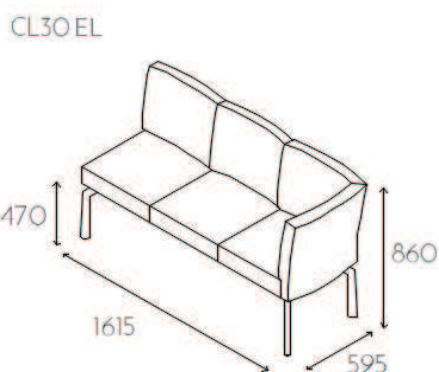

Grupa cenowa					
I	II	III	IV	V	VI
Meteor Rivet	Charles Petrus Valencia Barolo	MLF Patina Xtreme/X2 Arco	Blazer Maglia	Skóra	Alcantara
2202,-	2304,-	2418,-	2623,-	3660,-	4410,-

Ławka trzyosobowa z elementem narożnikowym po lewej stronie (z pozycji siedzącego) na nóżkach metalowych chromowanych o wysokości 350mm (P41 CHR). Nogi - płaskoował 20x40mm.

Nogi malowane proszkowo

P41 MAL

bez dopłaty