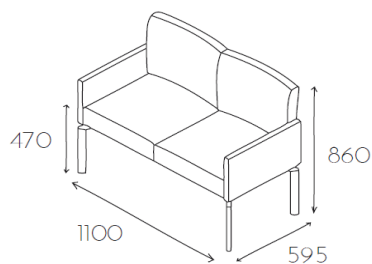

CL22

Grupa cenowa					
I	II	III	IV	V	VI
Meteor Rivet	Charles Petrus Valencia Barolo	MLF Patina Xtreme/X2 Arco	Blazer Maglia	Skóra	Alcantara
1686,-	1762,-	1847,-	1997,-	2760,-	3311,-

Ławka dwuosobowa z podłokietnikami na nóżkach metalowych chromowanych o wysokości 350mm (P41 CHR). Nogi - płaskoowal 20x40mm.

Nogi malowane proszkowo

P41 MAL

bez dopłaty