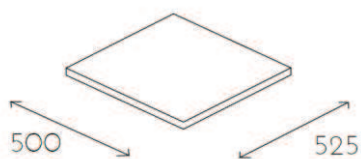

Ławka trzyosobowa z podłokietnikami na nóżkach metalowych chromowanych o wysokości 350mm (P41 CHR). Nogi - płaskoował 20x40mm.

Nogi malowane proszkowo

P41 MAL

bez dopłaty

Cloud

CLO1

Grupa cenowa

MELAMINA