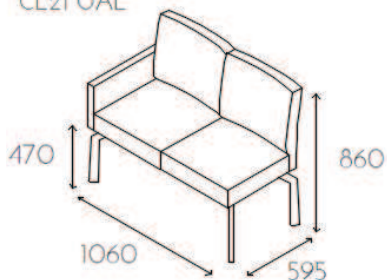

CL21 OAL

Grupa cenowa					
I	II	III	IV	V	VI
Meteor Rivet	Charles Petrus Valencia Barolo	MLF Patina Xtreme/X2 Arco	Blazer Maglia	Skóra	Alcantara
1573,-	1644,-	1721,-	1860,-	2563,-	3071,-

Ławka dwuosobowa bez lewego podłokietnika (z pozycji siedzącego) na nóżkach metalowych chromowanych o wysokości 350mm (P41 CHR). Nogi - płaskoował 20x40mm. Ławka dwuosobowa bez prawego podłokietnika (z pozycji siedzącego) - CL21 OAR.

Nogi malowane proszkowo

P41 MAL

bez dopłaty