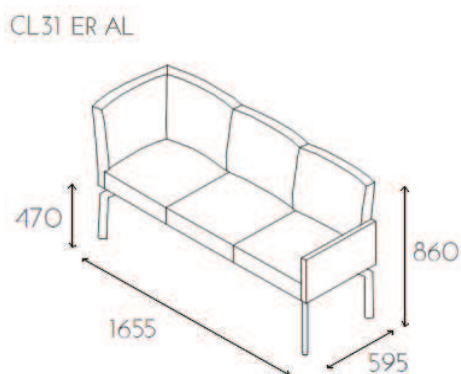

Grupa cenowa					
I	II	III	IV	V	VI
Meteor Rivet	Charles Petrus Valencia Barolo	MLF Patina Xtreme/X2 Arco	Blazer Maglia	Skóra	Alcantara
2315,-	2423,-	2544,-	2760,-	3856,-	4650,-

Ławka trzyosobowa z elementem narożnikowym po prawej stronie (z pozycji siedzącego) oraz z lewym podłokietnikiem na nóżkach metalowych chromowanych o wysokości 350mm (P41 CHR). Nogi - płaskoowal 20x40mm.

Nogi malowane proszkowo

P41 MAL

bez dopłaty