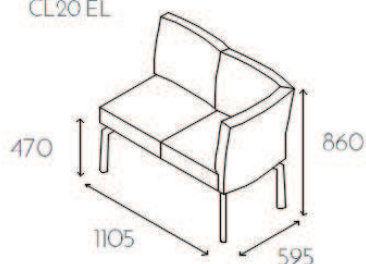

Ławka dwuosobowa bez oparcia i podłokietników na nóżkach metalowych chromowanych o wysokości 350mm (P41 CHR). Nogi - płaskoował 20x40mm.

Nogi malowane proszkowo

P41 MAL

bez dopłaty

CL20

Grupa cenowa					
I	II	III	IV	V	VI
Meteor Rivet	Charles Petrus Valencia Barolo	MLF Patina Xtreme/X2 Arco	Blazer Maglia	Skóra	Alcantara
1460,-	1526,-	1596,-	1722,-	2367,-	2832,-

Ławka dwuosobowa bez podłokietników na nóżkach metalowych chromowanych o wysokości 350mm (P41 CHR). Nogi - płaskoował 20x40mm.

Nogi malowane proszkowo

P41 MAL

bez dopłaty

CL20 EL

Grupa cenowa					
I	II	III	IV	V	VI
Meteor Rivet	Charles Petrus Valencia Barolo	MLF Patina Xtreme/X2 Arco	Blazer Maglia	Skóra	Alcantara
1575,-	1650,-	1732,-	1880,-	2632,-	3174,-

Ławka dwuosobowa z elementem narożnikowym po lewej stronie (z pozycji siedzącego) na nóżkach metalowych chromowanych o wysokości 350mm (P41 CHR). Nogi - płaskoował 20x40mm.

Nogi malowane proszkowo

P41 MAL