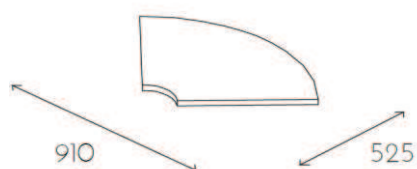

Grupa cenowa

MELAMINA

418,-

Błat umożliwiający połączenie dwóch elementów siedziskowych Cloud.

Błat stanowiący ostatni element ciągu. Montaż za pomocą blachy z częścią siedziskową, druga strona blatu posiadająca samodzielną nogę.

+184,-

CLO0