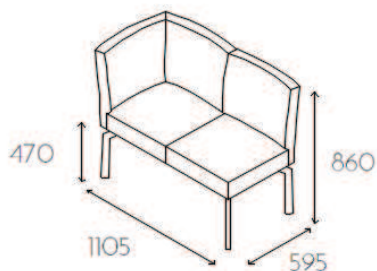

Ławka dwuosobowa bez podłokietników na nóżkach metalowych chromowanych o wysokości 350mm (P41 CHR). Nogi - płaskoował 20x40mm.

Nogi malowane proszkowo

P41 MAL

bez dopłaty

CL20 EL

Grupa cenowa					
I	II	III	IV	V	VI
Meteor Rivet	Charles Petrus Valencia Barolo	MLF Patina Xtreme/X2 Arco	Blazer Maglia	Skóra	Alcantara
1575,-	1650,-	1732,-	1880,-	2632,-	3174,-

Ławka dwuosobowa z elementem narożnikowym po lewej stronie (z pozycji siedzącego) na nóżkach metalowych chromowanych o wysokości 350mm (P41 CHR). Nogi - płaskoował 20x40mm.

Nogi malowane proszkowo

P41 MAL

bez dopłaty

Cloud

CL20 ER

Grupa cenowa					
I	II	III	IV	V	VI
Meteor Rivet	Charles Petrus Valencia Barolo	MLF Patina Xtreme/X2 Arco	Blazer Maglia	Skóra	Alcantara
1575,-	1650,-	1732,-	1880,-	2632,-	3174,-

Ławka dwuosobowa z elementem narożnikowym po prawej stronie (z pozycji siedzącego) na nóżkach metalowych chromowanych o wysokości 350mm (P41 CHR). Nogi - płaskoował 20x40mm.