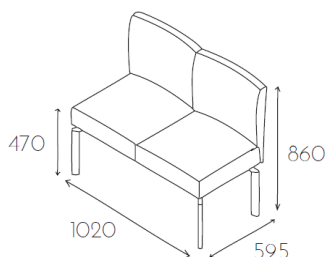

Fotel jednoosobowy z podłokietnikami na nóżkach metalowych chromowanych o wysokości 350mm (P41 CHR). Nogi - płaskoował 20x40mm.

Nogi malowane proszkowo

P41 MAL

bez dopłaty

Cloud

CLOO2

Grupa cenowa					
I	II	III	IV	V	VI
Meteor Rivet	Charles Petrus Valencia Barolo	MLF Patina Xtreme/X2 Arco	Blazer Maglia	Skóra	Alcantara
1240,-	1283,-	1330,-	1415,-	1844,-	2155,-

Ławka dwuosobowa bez oparcia i podłokietników na nóżkach metalowych chromowanych o wysokości 350mm (P41 CHR). Nogi - płaskoował 20x40mm.

Nogi malowane proszkowo

P41 MAL

bez dopłaty

CL20

Grupa cenowa					
I	II	III	IV	V	VI
Meteor Rivet	Charles Petrus Valencia Barolo	MLF Patina Xtreme/X2 Arco	Blazer Maglia	Skóra	Alcantara
1460,-	1526,-	1596,-	1722,-	2367,-	2832,-