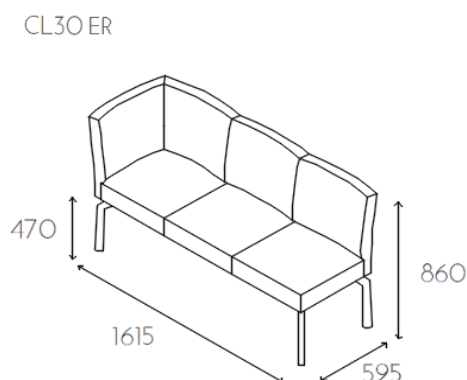

Grupa cenowa					
I	II	III	IV	V	VI
Meteor Rivet	Charles Petrus Valencia Barolo	MLF Patina Xtreme/X2 Arco	Blazer Maglia	Skóra	Alcantara
2202,-	2304,-	2406,-	2623,-	3660,-	4410,-

Ławka trzyosobowa z elementem narożnikowym po prawej stronie (z pozycji siedzącego) na nóżkach metalowych chromowanych o wysokości 350mm (P41 CHR). Nogi - płaskoował 20x40mm.

Nogi malowane proszkowo

P41 MAL

bez dopłaty