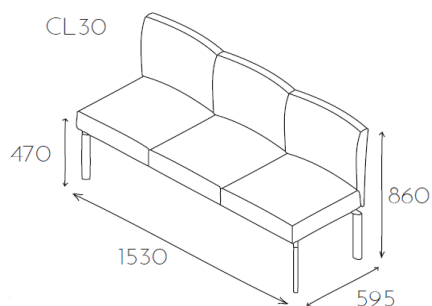

Ławka dwuosobowa z podłokietnikami na nóżkach metalowych chromowanych o wysokości 350mm (P41 CHR). Nogi - płaskoowal 20x40mm.

Nogi malowane proszkowo

P41 MAL

bez dopłaty

CLO03

Grupa cenowa					
I	II	III	IV	V	VI
Meteor Rivet	Charles Petrus Valencia Barolo	MLF Patina Xtreme/X2 Arco	Blazer Maglia	Skóra	Alcantara
1536,-	1601,-	1671,-	1799,-	2442,-	2908,-

Ławka dwuosobowa bez oparcia i podłokietników na nóżkach metalowych chromowanych o wysokości 350mm (P41 CHR). Nogi - płaskoowal 20x40mm.

Nogi malowane proszkowo

P41 MAL

bez dopłaty

Cloud

Grupa cenowa					
I	II	III	IV	V	VI
Meteor Rivet	Charles Petrus Valencia Barolo	MLF Patina Xtreme/X2 Arco	Blazer Maglia	Skóra	Alcantara
2087,-	2180,-	2281,-	2465,-	3395,-	4068,-