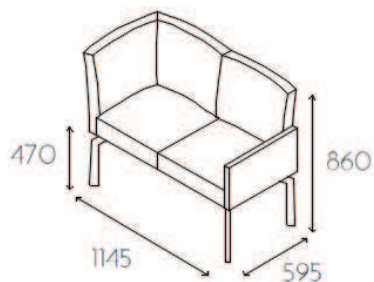

CL21 ER AL

Grupa cenowa					
I	II	III	IV	V	VI
Meteor Rivet	Charles Petrus Valencia Barolo	MLF Patina Xtreme/X2 Arco	Blazer Maglia	Skóra	Alcantara
1688,-	1768,-	1858,-	2017,-	2828,-	3414,-

Ławka dwuosobowa z elementem narożnikowym po prawej stronie (z pozycji siedzącego) oraz z lewym podłokietnikiem na nóżkach metalowych chromowanych o wysokości 350mm (P41 CHR). Nogi - płaskoowal 20x40mm.

Nogi malowane proszkowo

P41 MAL

bez dopłaty