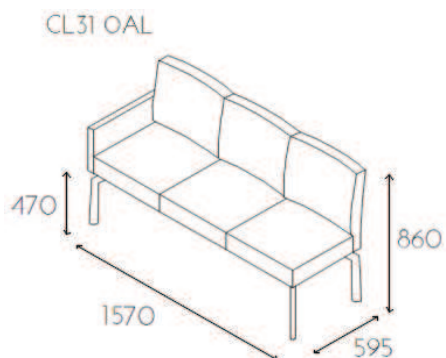

Cloud

Grupa cenowa					
I	II	III	IV	V	VI
Meteor Rivet	Charles Petrus Valencia Barolo	MLF Patina Xtreme/X2 Arco	Blazer Maglia	Skóra	Alcantara
2200,-	2298,-	2407,-	2603,-	3592,-	4308,-

Ławka trzyosobowa bez lewego podłokietnika (z pozycji siedzącego) na nóżkach metalowych chromowanych o wysokości 350mm (P41 CHR). Nogi - płaskoowal 20x40mm. Ławka trzyosobowa bez prawego podłokietnika (z pozycji siedzącego) - CL31 OAR.

Nogi malowane proszkowo

P41 MAL

bez dopłaty