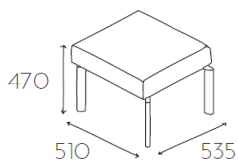

Cloud

CL001

Grupa cenowa					
I	II	III	IV	V	VI
Meteor Rivet	Charles Petrus Valencia Barolo	MLF Patina Xtreme/X2 Arco	Blazer Maglia	Skóra	Alcantara
829,-	849,-	874,-	916,-	1131,-	1286,-

Fotel jednoosobowy bez oparcia i podłokietników na nóżkach metalowych chromowanych o wysokości 350mm (P41 CHR). Nogi - płaskoował 20x40mm.