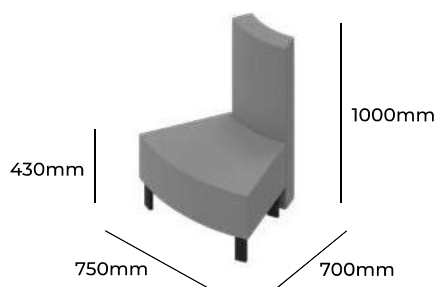

SNAKE

GRUPA CENOWA

I	II	III	IV	V
Braveheart Rivet	Charles Cura Valencia	Maglia Main Line Flax Select X2 Xtreme	Blazer Morph	Skóra
840,-	901,-	970,-	1093,-	1695,-
Wysokość siedziska 1000/750mm Wysokość całkowita 1000/750mm Szerokość całkowita 500mm Głębokość całkowita 500mm Waga netto 13kg Waga brutto 15kg Objętość 0,30m ³			SK 90	

SNAKE

ZOBACZ NA STRONIE WWW

GRUPA CENOWA

I	II	III	IV	V
Braveheart Rivet	Charles Cura Valencia	Maglia Main Line Flax Select X2 Xtreme	Blazer Morph	Skóra
997,-	1077,-	1167,-	1329,-	2125,-
Wysokość siedziska 1000/750mm Wysokość całkowita 1000/750mm Szerokość całkowita 1000mm Głębokość całkowita 500mm Waga netto 21kg Waga brutto 26kg Objętość 0,83m ³		SK 180		

SNAKE

GRUPA CENOWA

I	II	III	IV	V
Braveheart Rivet	Charles Cura Valencia	Maglia Main Line Flax Select X2 Xtreme	Blazer Morph	Skóra
1312,-	1420,-	1540,-	1776,-	2969,-
Wysokość siedziska 1000/750mm Wysokość całkowita 1000/750mm Szerokość całkowita 1000mm Głębokość całkowita 1000mm Waga netto 39kg Waga brutto 44kg Objętość 0,83m ³		SK 360		

SNAKE

GRUPA CENOWA

I	II	III	IV	V
Braveheart Rivet	Charles Cura Valencia	Maglia Main Line Flax Select X2 Xtreme	Blazer Morph	Skóra
1267,-	1323,-	1383,-	1493,-	2029,-
Nogi malowane proszkowo		W01 MAL		STANDARD
Wysokość siedziska 430mm Wysokość całkowita 1000mm Szerokość całkowita 750mm Głębokość całkowita 700mm Waga netto 19kg Waga brutto 23kg Objętość 0,57m ³		SK 45 + SK RI		