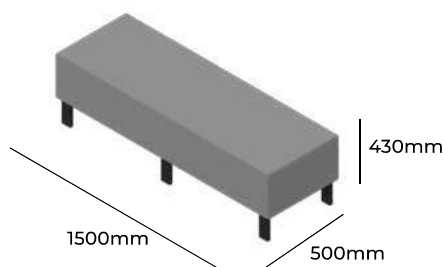

SNAKE

GRUPA CENOWA

I	II	III	IV	V
Braveheart Rivet	Charles Cura Valencia	Maglia Main Line Flax Select X2 Xtreme	Blazer Morph	Skóra
784,-	814,-	844,-	900,-	1178,-
Nogi okrągłomalowane proszkowo Nogi okrągłe ze stali nierdzewnej Nogi płozki malowane proszkowo (materiał płaskownik 70x6mm)			W01 MAL	STANDARD +91,-
Wysokość siedziska 430mm Wysokość całkowita 430mm Szerokość całkowita 500mm Głębokość całkowita 500mm Waga netto 11kg Waga brutto 12kg Objętość 0,08m ³		SK 500		

SNAKE

ZOBACZ NA STRONIE WWW

GRUPA CENOWA

I	II	III	IV	V
Braveheart Rivet	Charles Cura Valencia	Maglia Main Line Flax Select X2 Xtreme	Blazer Morph	Skóra
1048,-	1089,-	1134,-	1215,-	1615,-
Nogi malowane proszkowo Błat 1/4 koła 500x500x18mm z płyty wiórowej laminowanej, przykręcany na stałe do mebla			W01 MAL	STANDARD +181,-
Wysokość siedziska 430mm Wysokość całkowita 430mm Szerokość całkowita 1000mm Głębokość całkowita 500mm Waga netto 17kg Waga brutto 18kg Objętość 0,15m ³		SK 1000		

SNAKE

GRUPA CENOWA

I	II	III	IV	V
Braveheart Rivet	Charles Cura Valencia	Maglia Main Line Flax Select X2 Xtreme	Blazer Morph	Skóra
1396,-	1450,-	1509,-	1617,-	2141,-
Nogi malowane proszkowo Błat 1/4 koła 500x500x18mm z płyty wiórowej laminowanej, przykręcany na stałe do mebla			W01 MAL	STANDARD +271,-
Wysokość siedziska 430mm Wysokość całkowita 430mm Szerokość całkowita 1500mm Głębokość całkowita 500mm Waga netto 24kg Waga brutto 26kg Objętość 0,23m ³		SK 1500		

SNAKE

GRUPA CENOWA

I	II	III	IV	V
Braveheart Rivet	Charles Cura Valencia	Maglia Main Line Flax Select X2 Xtreme	Blazer Morph	Skóra
840,-	901,-	970,-	1093,-	1695,-
Wysokość siedziska 1000/750mm Wysokość całkowita 1000/750mm Szerokość całkowita 500mm Głębokość całkowita 500mm Waga netto 13kg Waga brutto 15kg Objętość 0,30m ³			SK 90	