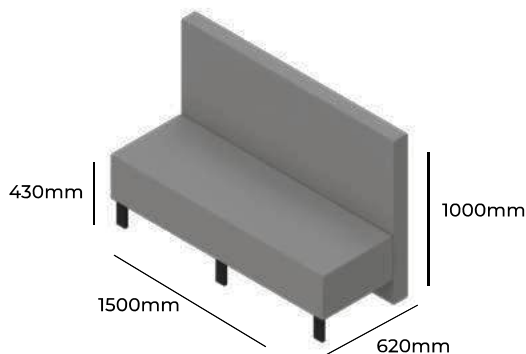

SNAKE

GRUPA CENOWA

I	II	III	IV	V
Braveheart Rivet	Charles Cura Valencia	Maglia Main Line Flax Select X2 Xtreme	Blazer Morph	Skóra
1300,-	1363,-	1432,-	1557,-	2173,-
Nogi malowane proszkowo		W01 MAL	STANDARD	
Wysokość siedziska Wysokość całkowita Szerokość całkowita Głębokość całkowita Waga netto Waga brutto Objętość	430mm 1000mm 500mm 620mm 19kg 23kg 0,57m ³	SK 500 R		

SNAKE

ZOBACZ NA STRONIE WWW

GRUPA CENOWA

I	II	III	IV	V
Braveheart Rivet	Charles Cura Valencia	Maglia Main Line Flax Select X2 Xtreme	Blazer Morph	Skóra
1776,-	1877,-	1989,-	2190,-	3177,-
Nogi malowane proszkowo			W01 MAL	STANDARD
Wysokość siedziska 430mm Wysokość całkowita 1000mm Szerokość całkowita 1000mm Głębokość całkowita 620mm Waga netto 34kg Waga brutto 37kg Objętość 0,52m ³		SK 1000 R		

SNAKE

GRUPA CENOWA

I	II	III	IV	V
Braveheart Rivet	Charles Cura Valencia	Maglia Main Line Flax Select X2 Xtreme	Blazer Morph	Skóra
2334,-	2476,-	2628,-	2908,-	4271,-
Nogi malowane proszkowo			W01 MAL	STANDARD
Wysokość siedziska 430mm Wysokość całkowita 1000mm Szerokość całkowita 1500mm Głębokość całkowita 620mm Waga netto 46kg Waga brutto 52kg Objętość 0,52m ³		SK 1500 R		