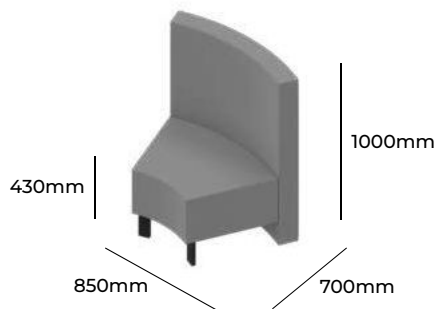

SNAKE

ZOBACZ NA STRONIE WWW

GRUPA CENOWA

I	II	III	IV	V
Braveheart Rivet	Charles Cura Valencia	Maglia Main Line Flax Select X2 Xtreme	Blazer Morph	Skóra
997,-	1077,-	1167,-	1329,-	2125,-
Wysokość siedziska 1000/750mm Wysokość całkowita 1000/750mm Szerokość całkowita 1000mm Głębokość całkowita 500mm Waga netto 21kg Waga brutto 26kg Objętość 0,83m ³		SK 180		

SNAKE

GRUPA CENOWA

I	II	III	IV	V
Braveheart Rivet	Charles Cura Valencia	Maglia Main Line Flax Select X2 Xtreme	Blazer Morph	Skóra
1312,-	1420,-	1540,-	1776,-	2969,-
Wysokość siedziska 1000/750mm Wysokość całkowita 1000/750mm Szerokość całkowita 1000mm Głębokość całkowita 1000mm Waga netto 39kg Waga brutto 44kg Objętość 0,83m ³		SK 360		

SNAKE

GRUPA CENOWA

I	II	III	IV	V
Braveheart Rivet	Charles Cura Valencia	Maglia Main Line Flax Select X2 Xtreme	Blazer Morph	Skóra
1267,-	1323,-	1383,-	1493,-	2029,-
Nogi malowane proszkowo		W01 MAL		STANDARD
Wysokość siedziska 430mm Wysokość całkowita 1000mm Szerokość całkowita 750mm Głębokość całkowita 700mm Waga netto 19kg Waga brutto 23kg Objętość 0,57m ³		SK 45 + SK RI		

SNAKE

ZOBACZ NA STRONIE WWW

GRUPA CENOWA

I	II	III	IV	V
Braveheart Rivet	Charles Cura Valencia	Maglia Main Line Flax Select X2 Xtreme	Blazer Morph	Skóra
1494,-	1573,-	1664,-	1823,-	2610,-
Nogi malowane proszkowo		W01 MAL	STANDARD	
Wysokość siedziska Wysokość całkowita Szerokość całkowita Głębokość całkowita Waga netto Waga brutto Objętość	430mm 1000mm 850mm 700mm 27kg 30kg 0,65m ³	SK 45 + SK RA		