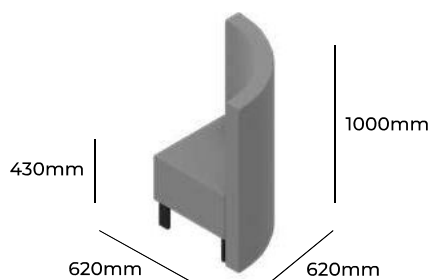

SNAKE

GRUPA CENOWA

I	II	III	IV	V
Braveheart Rivet	Charles Cura Valencia	Maglia Main Line Flax Select X2 Xtreme	Blazer Morph	Skóra
1267,-	1323,-	1383,-	1493,-	2029,-
Nogi malowane proszkowo		W01 MAL		STANDARD
Wysokość siedziska 430mm Wysokość całkowita 1000mm Szerokość całkowita 750mm Głębokość całkowita 700mm Waga netto 19kg Waga brutto 23kg Objętość 0,57m ³		SK 45 + SK RI		

SNAKE

ZOBACZ NA STRONIE WWW

GRUPA CENOWA

I	II	III	IV	V
Braveheart Rivet	Charles Cura Valencia	Maglia Main Line Flax Select X2 Xtreme	Blazer Morph	Skóra
1494,-	1573,-	1664,-	1823,-	2610,-
Nogi malowane proszkowo		W01 MAL	STANDARD	
Wysokość siedziska Wysokość całkowita Szerokość całkowita Głębokość całkowita Waga netto Waga brutto Objętość	430mm 1000mm 850mm 700mm 27kg 30kg 0,65m ³	SK 45 + SK RA		

SNAKE

GRUPA CENOWA

I	II	III	IV	V
Braveheart Rivet	Charles Cura Valencia	Maglia Main Line Flax Select X2 Xtreme	Blazer Morph	Skóra
1417,-	1495,-	1580,-	1735,-	2492,-
Nogi malowane proszkowo		W01 MAL	STANDARD	
Wysokość siedziska Wysokość całkowita Szerokość całkowita Głębokość całkowita Waga netto Waga brutto Objętość	430mm 1000mm 620mm 620mm 22kg 25kg 0,52m ³	SK E + SK RE		