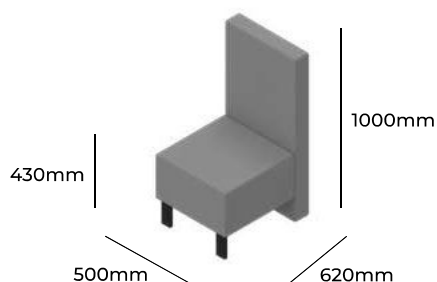

SNAKE

ZOBACZ NA STRONIE WWW

GRUPA CENOWA

I	II	III	IV	V
Braveheart Rivet	Charles Cura Valencia	Maglia Main Line Flax Select X2 Xtreme	Blazer Morph	Skóra
1494,-	1573,-	1664,-	1823,-	2610,-
Nogi malowane proszkowo		W01 MAL	STANDARD	
Wysokość siedziska Wysokość całkowita Szerokość całkowita Głębokość całkowita Waga netto Waga brutto Objętość	430mm 1000mm 850mm 700mm 27kg 30kg 0,65m ³	SK 45 + SK RA		

SNAKE

GRUPA CENOWA

I	II	III	IV	V
Braveheart Rivet	Charles Cura Valencia	Maglia Main Line Flax Select X2 Xtreme	Blazer Morph	Skóra
1417,-	1495,-	1580,-	1735,-	2492,-
Nogi malowane proszkowo		W01 MAL	STANDARD	
Wysokość siedziska Wysokość całkowita Szerokość całkowita Głębokość całkowita Waga netto Waga brutto Objętość	430mm 1000mm 620mm 620mm 22kg 25kg 0,52m ³	SK E + SK RE		

SNAKE

GRUPA CENOWA

I	II	III	IV	V
Braveheart Rivet	Charles Cura Valencia	Maglia Main Line Flax Select X2 Xtreme	Blazer Morph	Skóra
1300,-	1363,-	1432,-	1557,-	2173,-
Nogi malowane proszkowo		W01 MAL	STANDARD	
Wysokość siedziska Wysokość całkowita Szerokość całkowita Głębokość całkowita Waga netto Waga brutto Objętość	430mm 1000mm 500mm 620mm 19kg 23kg 0,57m ³	SK 500 R		

SNAKE

ZOBACZ NA STRONIE WWW

GRUPA CENOWA

I	II	III	IV	V
Braveheart Rivet	Charles Cura Valencia	Maglia Main Line Flax Select X2 Xtreme	Blazer Morph	Skóra
1776,-	1877,-	1989,-	2190,-	3177,-
Nogi malowane proszkowo			W01 MAL	STANDARD
Wysokość siedziska 430mm Wysokość całkowita 1000mm Szerokość całkowita 1000mm Głębokość całkowita 620mm Waga netto 34kg Waga brutto 37kg Objętość 0,52m ³		SK 1000 R		