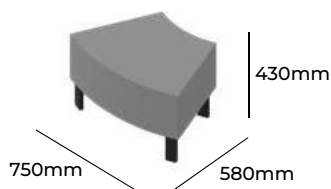

SNAKE

ZOBACZ NA STRONIE WWW

GRUPA CENOWA

I	II	III	IV	V
Braveheart Rivet	Charles Cura Valencia	Maglia Main Line Flax Select X2 Xtreme	Blazer Morph	Skóra
831,-	859,-	891,-	948,-	1225,-
Nogi malowane proszkowo Błat 1/8 koła 750x580x18mm z płyty wiórowej laminowanej, przykręcany na stałe do mebla			W01 MAL	STANDARD +207,-
Wysokość siedziska 430mm Wysokość całkowita 430mm Szerokość całkowita 750mm Głębokość całkowita 580mm Waga netto 11kg Waga brutto 14kg Objętość 0,42m ³		SK 45		

SNAKE

GRUPA CENOWA

I	II	III	IV	V
Braveheart Rivet	Charles Cura Valencia	Maglia Main Line Flax Select X2 Xtreme	Blazer Morph	Skóra
775,-	798,-	823,-	870,-	1097,-
Nogi malowane proszkowo Błat 1/4 koła 500x500x18mm z płyty wiórowej laminowanej, przykręcany na stałe do mebla			W01 MAL	STANDARD +151,-
Wysokość siedziska 430mm Wysokość całkowita 430mm Szerokość całkowita 500mm Głębokość całkowita 500mm Waga netto 9kg Waga brutto 10kg Objętość 0,08m ³		SK E		

SNAKE

GRUPA CENOWA

I	II	III	IV	V
Braveheart Rivet	Charles Cura Valencia	Maglia Main Line Flax Select X2 Xtreme	Blazer Morph	Skóra
784,-	814,-	844,-	900,-	1178,-
Nogi okrągłomalowane proszkowo Nogi okrągłe ze stali nierdzewnej Nogi płozki malowane proszkowo (materiał płaskownik 70x6mm)			W01 MAL	STANDARD +91,-
Wysokość siedziska 430mm Wysokość całkowita 430mm Szerokość całkowita 500mm Głębokość całkowita 500mm Waga netto 11kg Waga brutto 12kg Objętość 0,08m ³		SK 500		

SNAKE

ZOBACZ NA STRONIE WWW

GRUPA CENOWA

I	II	III	IV	V
Braveheart Rivet	Charles Cura Valencia	Maglia Main Line Flax Select X2 Xtreme	Blazer Morph	Skóra
1048,-	1089,-	1134,-	1215,-	1615,-
Nogi malowane proszkowo Błat 1/4 koła 500x500x18mm z płyty wiórowej laminowanej, przykręcany na stałe do mebla			W01 MAL	STANDARD +181,-
Wysokość siedziska 430mm Wysokość całkowita 430mm Szerokość całkowita 1000mm Głębokość całkowita 500mm Waga netto 17kg Waga brutto 18kg Objętość 0,15m ³		SK 1000		