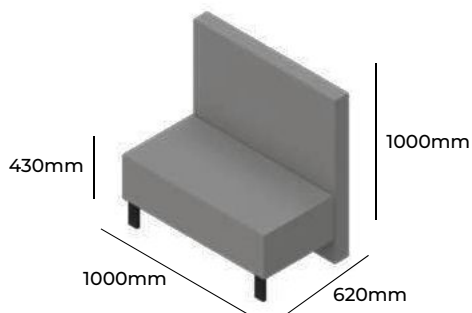

SNAKE

GRUPA CENOWA

I	II	III	IV	V
Braveheart Rivet	Charles Cura Valencia	Maglia Main Line Flax Select X2 Xtreme	Blazer Morph	Skóra
1417,-	1495,-	1580,-	1735,-	2492,-
Nogi malowane proszkowo		W01 MAL	STANDARD	
Wysokość siedziska Wysokość całkowita Szerokość całkowita Głębokość całkowita Waga netto Waga brutto Objętość	430mm 1000mm 620mm 620mm 22kg 25kg 0,52m ³	SK E + SK RE		

SNAKE

GRUPA CENOWA

I	II	III	IV	V
Braveheart Rivet	Charles Cura Valencia	Maglia Main Line Flax Select X2 Xtreme	Blazer Morph	Skóra
1300,-	1363,-	1432,-	1557,-	2173,-
Nogi malowane proszkowo		W01 MAL	STANDARD	
Wysokość siedziska Wysokość całkowita Szerokość całkowita Głębokość całkowita Waga netto Waga brutto Objętość	430mm 1000mm 500mm 620mm 19kg 23kg 0,57m ³	SK 500 R		

SNAKE

ZOBACZ NA STRONIE WWW

GRUPA CENOWA

I	II	III	IV	V
Braveheart Rivet	Charles Cura Valencia	Maglia Main Line Flax Select X2 Xtreme	Blazer Morph	Skóra
1776,-	1877,-	1989,-	2190,-	3177,-
Nogi malowane proszkowo			W01 MAL	STANDARD
Wysokość siedziska 430mm Wysokość całkowita 1000mm Szerokość całkowita 1000mm Głębokość całkowita 620mm Waga netto 34kg Waga brutto 37kg Objętość 0,52m ³		SK 1000 R		

SNAKE

GRUPA CENOWA

I	II	III	IV	V
Braveheart Rivet	Charles Cura Valencia	Maglia Main Line Flax Select X2 Xtreme	Blazer Morph	Skóra
2334,-	2476,-	2628,-	2908,-	4271,-
Nogi malowane proszkowo			W01 MAL	STANDARD
Wysokość siedziska 430mm Wysokość całkowita 1000mm Szerokość całkowita 1500mm Głębokość całkowita 620mm Waga netto 46kg Waga brutto 52kg Objętość 0,52m ³		SK 1500 R		