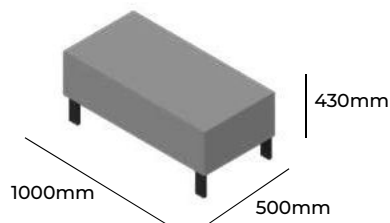

SNAKE

GRUPA CENOWA

I	II	III	IV	V
Braveheart Rivet	Charles Cura Valencia	Maglia Main Line Flax Select X2 Xtreme	Blazer Morph	Skóra
775,-	798,-	823,-	870,-	1097,-
Nogi malowane proszkowo Błat 1/4 koła 500x500x18mm z płyty wiórowej laminowanej, przykręcany na stałe do mebla			W01 MAL	STANDARD +151,-
Wysokość siedziska 430mm Wysokość całkowita 430mm Szerokość całkowita 500mm Głębokość całkowita 500mm Waga netto 9kg Waga brutto 10kg Objętość 0,08m ³		SK E		

SNAKE

GRUPA CENOWA

I	II	III	IV	V
Braveheart Rivet	Charles Cura Valencia	Maglia Main Line Flax Select X2 Xtreme	Blazer Morph	Skóra
784,-	814,-	844,-	900,-	1178,-
Nogi okrągłomalowane proszkowo Nogi okrągłe ze stali nierdzewnej Nogi płozki malowane proszkowo (materiał płaskownik 70x6mm)			W01 MAL	STANDARD +91,-
Wysokość siedziska 430mm Wysokość całkowita 430mm Szerokość całkowita 500mm Głębokość całkowita 500mm Waga netto 11kg Waga brutto 12kg Objętość 0,08m ³		SK 500		

SNAKE

ZOBACZ NA STRONIE WWW

GRUPA CENOWA

I	II	III	IV	V
Braveheart Rivet	Charles Cura Valencia	Maglia Main Line Flax Select X2 Xtreme	Blazer Morph	Skóra
1048,-	1089,-	1134,-	1215,-	1615,-
Nogi malowane proszkowo Błat 1/4 koła 500x500x18mm z płyty wiórowej laminowanej, przykręcany na stałe do mebla			W01 MAL	STANDARD +181,-
Wysokość siedziska 430mm Wysokość całkowita 430mm Szerokość całkowita 1000mm Głębokość całkowita 500mm Waga netto 17kg Waga brutto 18kg Objętość 0,15m ³		SK 1000		

SNAKE

GRUPA CENOWA

I	II	III	IV	V
Braveheart Rivet	Charles Cura Valencia	Maglia Main Line Flax Select X2 Xtreme	Blazer Morph	Skóra
1396,-	1450,-	1509,-	1617,-	2141,-
Nogi malowane proszkowo Błat 1/4 koła 500x500x18mm z płyty wiórowej laminowanej, przykręcany na stałe do mebla			W01 MAL	STANDARD +271,-
Wysokość siedziska 430mm Wysokość całkowita 430mm Szerokość całkowita 1500mm Głębokość całkowita 500mm Waga netto 24kg Waga brutto 26kg Objętość 0,23m ³		SK 1500		