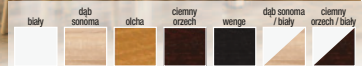

286zł

cena dotyczy stołu

KSAWERY + krzesła PAWEŁ