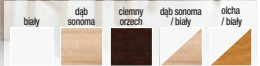

342zł

cena dotyczy stołu

CORD + krzesła CARO

wymiary: 120/75/75 cm, materiał: blat - płyta MDF + okleina naturalna, nogi - drewno lite (kauczukowe), kolor: buk