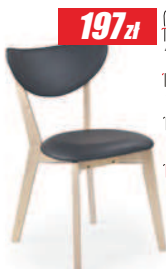

197 zł

**POLO**  
materiał: drewno lite / eco skóra  
kolor: white wash / popiel