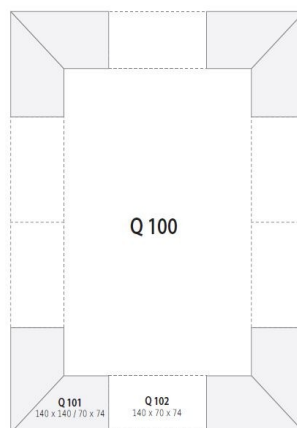

Q-Box

cennik ważny od 01.01.2021

L.p.	Element	Wymiary (cm)	cena (zł)											
1	Q 101	140x140/70x74	1 252,00											
2	Q 102	140x70x74	739,00											
3	Q 201	180x70x74	580,00											
4	Q 202	150x75x74	472,00											
5	Q 203	75x75x74	245,00											
6	Q 300	210x120/90x74	1 824,00											
7	Q 400	210x90x74	8	Q 500	120x60x60	797,00	9	Q 600	120x60x60	368,00	10	przepust kabli	27,5x8x2,5	158,00
8	Q 500	120x60x60	797,00											
9	Q 600	120x60x60	368,00											
10	przepust kabli	27,5x8x2,5	158,00											

Ceny dotyczą elementów ze stelażami malowanymi proszkowo

4,4

Wymiary w cm (szerokość x głębokość x wysokość)

Stoliki kawowe