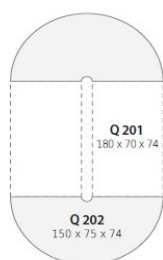

Q-Box

cennik ważny od 01.01.2021

L.p.	Element	Wymiary (cm)	cena (zł)											
1	Q 101	140x140/70x74	1 252,00											
2	Q 102	140x70x74	739,00											
3	Q 201	180x70x74	580,00											
4	Q 202	150x75x74	472,00											
5	Q 203	75x75x74	245,00											
6	Q 300	210x120/90x74	1 824,00											
7	Q 400	210x90x74	8	Q 500	120x60x60	797,00	9	Q 600	120x60x60	368,00	10	przepust kabli	27,5x8x2,5	158,00
8	Q 500	120x60x60	797,00											
9	Q 600	120x60x60	368,00											
10	przepust kabli	27,5x8x2,5	158,00											

Ceny dotyczą elementów ze stelażami malowanymi proszkowo

4,4

Wymiary w cm (szerokość x głębokość x wysokość)

Stoliki kawowe