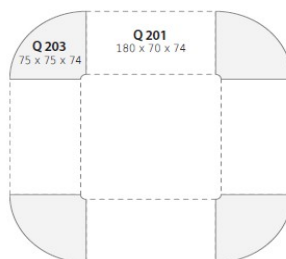

Q-Box

cennik ważny od 01.01.2021

L.p.	Element	Wymiary (cm)	cena (zł)											
1	Q 101	140x140/70x74	1 252,00											
2	Q 102	140x70x74	739,00											
3	Q 201	180x70x74	580,00											
4	Q 202	150x75x74	472,00											
5	Q 203	75x75x74	245,00											
6	Q 300	210x120/90x74	1 824,00											
7	Q 400	210x90x74	8	Q 500	120x60x60	797,00	9	Q 600	120x60x60	368,00	10	przepust kabli	27,5x8x2,5	158,00
8	Q 500	120x60x60	797,00											
9	Q 600	120x60x60	368,00											
10	przepust kabli	27,5x8x2,5	158,00											

Ceny dotyczą elementów ze stelażami malowanymi proszkowo

4,4

Wymiary w cm (szerokość x głębokość x wysokość)

Stoliki kawowe