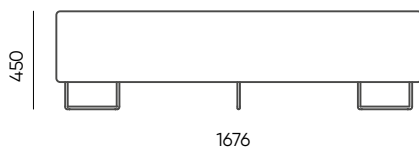

kg
netto 36
brutto 42

QD RO90 IN

H: 750 | 1 szt.
W: 1840 | St.
L: 800 | pc.

netto 41
brutto 46

QD RO90 OUT

H: 500 | 1 szt.
W: 1400 | St.
L: 880 | pc.

netto 30
brutto 35

QDR 45 M