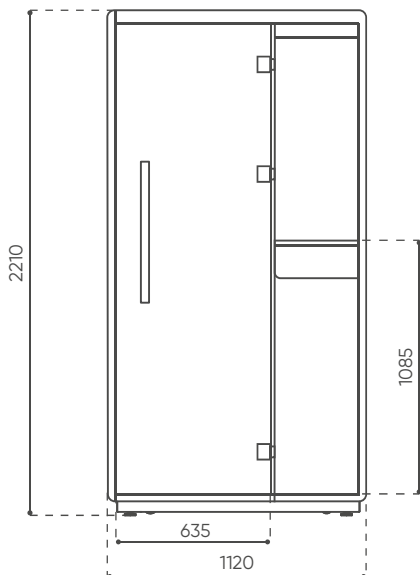

H: 800
W: 690
L: 930

1 szt.
St.
pc.

netto 37
brutto 41

QD 421

H: 760
W: 900
L: 1880

1 szt.
St.
pc.

netto 61
brutto 65

QD 422

kg
netto 36
brutto 42

QD RO90 IN

H: 750 | 1 szt.
W: 1840 | St.
L: 800 | pc.

netto 41
brutto 46

QD RO90 OUT

H: 500 | 1 szt.
W: 1400 | St.
L: 880 | pc.

netto 30
brutto 35

QDR 45 M

QD R 45 S

H: 760 | 1 szt.
W: 1400 | St.
L: 880 | pc.

netto 19
brutto 24

QD RO 45 S IN

H: 760 | 1 szt.
W: 1400 | St.
L: 880 | pc.

netto 25
brutto 29

QD RO 45 S OUT

pakowane w folię
pęcherzykową

QD SCR

QD PB

QD PB R

H: 2360 | 1 szt.
W: 810 | St.
L: 1200 | pc.

netto 250
brutto 280

QD SBG SP

H: 2360 | 1 szt.
W: 810 | St.
L: 1200 | pc.

netto 240
brutto 270