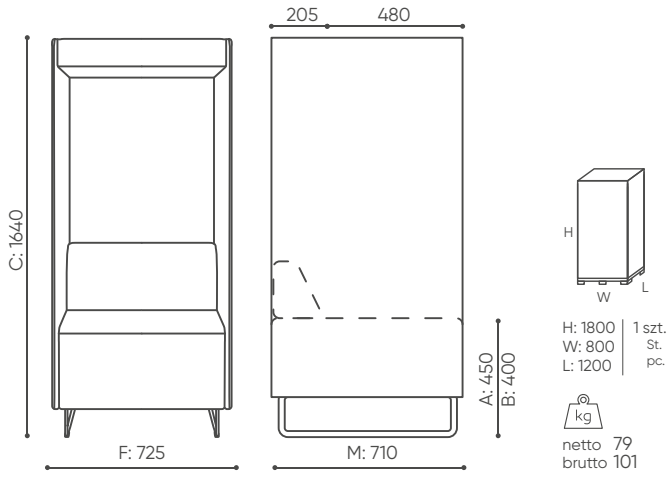

kg
netto 36
brutto 42

QD RO90 IN

H: 750 | 1 szt.
W: 1840 | St.
L: 800 | pc.

netto 41
brutto 46

QD RO90 OUT

H: 500 | 1 szt.
W: 1400 | St.
L: 880 | pc.

netto 30
brutto 35

QDR 45 M

QD R 45 S

H: 760 | 1 szt.
W: 1400 | St.
L: 880 | pc.

netto 19
brutto 24

QD RO 45 S IN

H: 760 | 1 szt.
W: 1400 | St.
L: 880 | pc.

netto 25
brutto 29

QD RO 45 S OUT

pakowane w folię
pęcherzykową

QD SCR

QD PB

QD PB R

H: 2360 | 1 szt.
W: 810 | St.
L: 1200 | pc.

netto 250
brutto 280

QD SBG SP

H: 2360 | 1 szt.
W: 810 | St.
L: 1200 | pc.

netto 240
brutto 270