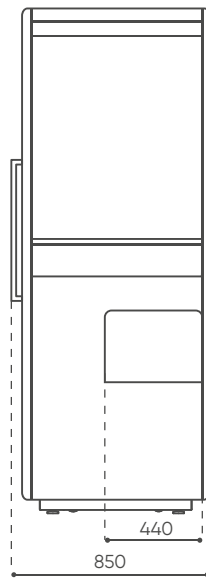

kg
netto 36
brutto 42

QD RO90 IN

H: 750 | 1 szt.
W: 1840 | St.
L: 800 | pc.

netto 41
brutto 46

QD RO90 OUT

H: 500 | 1 szt.
W: 1400 | St.
L: 880 | pc.

netto 30
brutto 35

QDR 45 M

H: 760 | 1 szt.
W: 1700 | St.
L: 880 | pc.

netto 37
brutto 42

QD RO 45 M IN

H: 760 | 1 szt.
W: 1700 | St.
L: 880 | pc.

netto 39
brutto 44

QD RO 45 M OUT

H: 500 | 1 szt.
W: 1100 | St.
L: 800 | pc.

netto 19
brutto 24

QD R 45 S

H: 760 | 1 szt.
W: 1400 | St.
L: 880 | pc.

netto 19
brutto 24

QD RO 45 S IN

H: 760 | 1 szt.
W: 1400 | St.
L: 880 | pc.

netto 25
brutto 29

QD RO 45 S OUT

pakowane w folię
pęcherzykową

QD SCR

QD PB

QD PB R

H: 2360 | 1 szt.
W: 810 | St.
L: 1200 | pc.

netto 250
brutto 280

QD SBG SP

H: 2360 | 1 szt.
W: 810 | St.
L: 1200 | pc.

netto 240
brutto 270