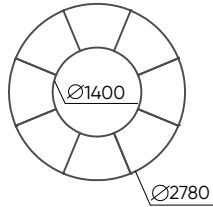

QD C/ QDC-L/ QDC-R

QD T690B

H: 500
W: 1840
L: 800

1 szt.
St.
pc.

kg
netto 31
brutto 37

QD R90

H: 750
W: 1840
L: 800

1 szt.
St.
pc.

kg
netto 36
brutto 42

QD RO90 IN

H: 750 | 1 szt.
W: 1840 | St.
L: 800 | pc.

netto 41
brutto 46

QD RO90 OUT

H: 500 | 1 szt.
W: 1400 | St.
L: 880 | pc.

netto 30
brutto 35

QDR 45 M

H: 760 | 1 szt.
W: 1700 | St.
L: 880 | pc.

netto 37
brutto 42

QD RO 45 M IN

H: 760 | 1 szt.
W: 1700 | St.
L: 880 | pc.

netto 39
brutto 44

QD RO 45 M OUT

H: 500 | 1 szt.
W: 1100 | St.
L: 800 | pc.

netto 19
brutto 24

QD R 45 S

H: 760 | 1 szt.
W: 1400 | St.
L: 880 | pc.

netto 19
brutto 24

QD RO 45 S IN

H: 760 | 1 szt.
W: 1400 | St.
L: 880 | pc.

netto 25
brutto 29

QD RO 45 S OUT

pakowane w folię
pęcherzykową