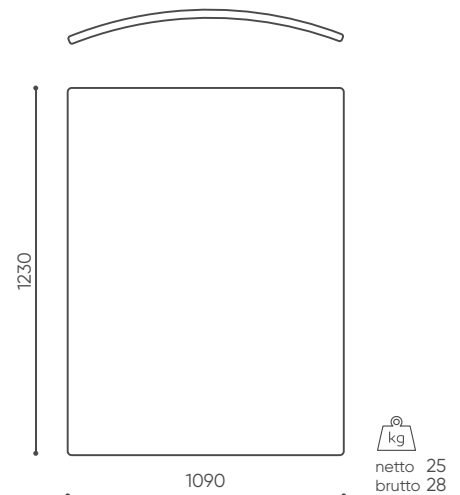

kg
netto 36
brutto 42

QD RO90 IN

H: 750 | 1 szt.
W: 1840 | St.
L: 800 | pc.

netto 41
brutto 46

QD RO90 OUT

H: 500 | 1 szt.
W: 1400 | St.
L: 880 | pc.

netto 30
brutto 35

QDR 45 M

H: 760 | 1 szt.
W: 1700 | St.
L: 880 | pc.

netto 37
brutto 42

QD RO 45 M IN

H: 760 | 1 szt.
W: 1700 | St.
L: 880 | pc.

netto 39
brutto 44

QD RO 45 M OUT

H: 500 | 1 szt.
W: 1100 | St.
L: 800 | pc.

netto 19
brutto 24

QD R 45 S

H: 760 | 1 szt.
W: 1400 | St.
L: 880 | pc.

netto 19
brutto 24

QD RO 45 S IN

H: 760 | 1 szt.
W: 1400 | St.
L: 880 | pc.

netto 25
brutto 29

QD RO 45 S OUT

pakowane w folię
pęcherzykową

QD SCR

QD PB

QD PB R

H: 2360 | 1 szt.
W: 810 | St.
L: 1200 | pc.

netto 250
brutto 280

QD SBG SP

H: 2360 | 1 szt.
W: 810 | St.
L: 1200 | pc.

netto 240
brutto 270