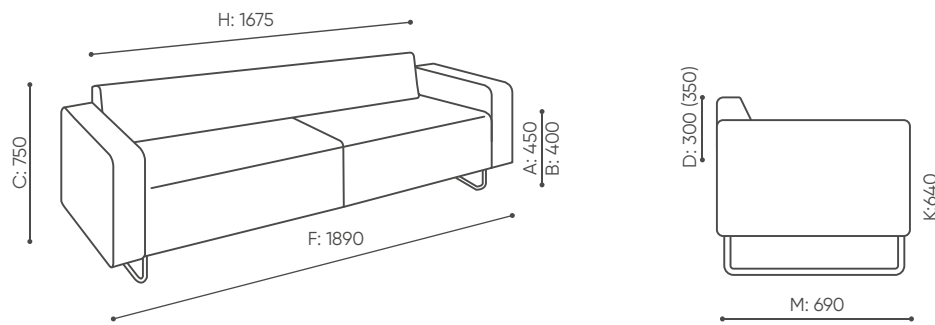

H: 800
W: 690
L: 930

1 szt.
St.
pc.

netto 37
brutto 41

QD 421

H: 760
W: 900
L: 1880

1 szt.
St.
pc.

netto 61
brutto 65

QD 422

H: 760
W: 800
L: 800

1 szt.
St.
pc.

netto 18
brutto 21

QD P 690

H: 760
W: 800
L: 800

1 szt.
St.
pc.

netto 24
brutto 27

QD PO 690

H: 780
W: 720
L: 1660

1 szt.
St.
pc.

netto 31
brutto 35

QD P 1650

H: 780
W: 720
L: 1660

1 szt.
St.
pc.

kg
netto 48
brutto 52

* pakowane razem z sofa QUADRA + 9 kg (QD P1) / 10 kg (QD P1 B)
* eingepackt zusammen mit sofa QUADRA + 9 kg (QD P1) / 10 kg (QD P1 B)
* packed together with a sofa QUADRA + 9 kg (QD P1) / 10 kg (QD P1 B)

QD PO 1650

QD P1 / P1 B

H: 760
W: 800
L: 800

1 szt.
St.
pc.

kg
netto 25
brutto 30

H: 510
W: 845
L: 865

1 szt.
St.
pc.

kg
netto 30
brutto 35