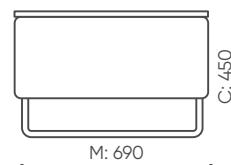

H: 800
W: 690
L: 930

1 szt.
St.
pc.

netto 37
brutto 41

QD 421

H: 760
W: 900
L: 1880

1 szt.
St.
pc.

netto 61
brutto 65

QD 422

H: 760
W: 800
L: 800

1 szt.
St.
pc.

netto 18
brutto 21

QD P 690

H: 760
W: 800
L: 800

1 szt.
St.
pc.

netto 24
brutto 27

QD PO 690

QD PO 1650

QD P1 / P1 B

H: 760
W: 800
L: 800

1 szt.
St.
pc.

kg
netto 25
brutto 30

H: 510
W: 845
L: 865

1 szt.
St.
pc.

kg
netto 30
brutto 35

QD C/ QDC-L/ QDC-R

QD T690B

H: 500
W: 1840
L: 800

1 szt.
St.
pc.

kg
netto 31
brutto 37

QD R90

H: 750
W: 1840
L: 800

1 szt.
St.
pc.