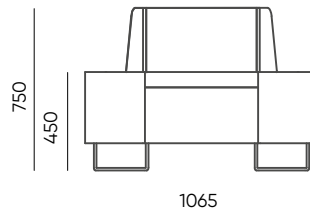

kg
netto 36
brutto 42

QD RO90 IN

H: 750 | 1 szt.
W: 1840 | St.
L: 800 | pc.

netto 41
brutto 46

QD RO90 OUT

H: 500 | 1 szt.
W: 1400 | St.
L: 880 | pc.

netto 30
brutto 35

QDR 45 M

H: 760 | 1 szt.
W: 1700 | St.
L: 880 | pc.

netto 37
brutto 42

QD RO 45 M IN

H: 760 | 1 szt.
W: 1700 | St.
L: 880 | pc.

netto 39
brutto 44

QD RO 45 M OUT

H: 500 | 1 szt.
W: 1100 | St.
L: 800 | pc.

netto 19
brutto 24

QD R 45 S

H: 760 | 1 szt.
W: 1400 | St.
L: 880 | pc.

netto 19
brutto 24

QD RO 45 S IN

H: 760 | 1 szt.
W: 1400 | St.
L: 880 | pc.

netto 25
brutto 29

QD RO 45 S OUT

pakowane w folię
pęcherzykową