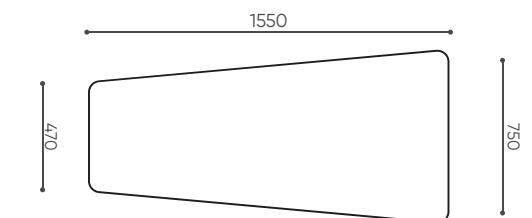

QD R 45 S

H: 760 | 1 szt.
W: 1400 | St.
L: 880 | pc.

netto 19
brutto 24

QD RO 45 S IN

H: 760 | 1 szt.
W: 1400 | St.
L: 880 | pc.

netto 25
brutto 29

QD RO 45 S OUT

pakowane w folię
pęcherzykową