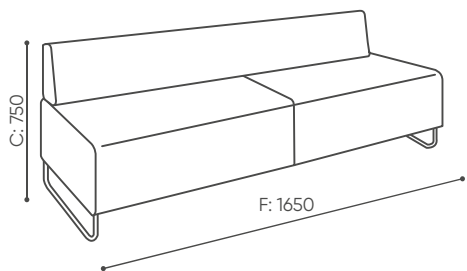

H: 800
W: 690
L: 930

1 szt.
St.
pc.

netto 37
brutto 41

QD 421

H: 760
W: 900
L: 1880

1 szt.
St.
pc.

netto 61
brutto 65

QD 422

H: 760
W: 800
L: 800

1 szt.
St.
pc.

netto 18
brutto 21

QD P 690

H: 760
W: 800
L: 800

1 szt.
St.
pc.

netto 24
brutto 27

QD PO 690

H: 780
W: 720
L: 1660

1 szt.
St.
pc.

netto 31
brutto 35

QD P 1650

H: 780
W: 720
L: 1660

1 szt.
St.
pc.

kg
netto 48
brutto 52

* pakowane razem z sofa QUADRA + 9 kg (QD P1) / 10 kg (QD P1 B)
* eingepackt zusammen mit sofa QUADRA + 9 kg (QD P1) / 10 kg (QD P1 B)
* packed together with a sofa QUADRA + 9 kg (QD P1) / 10 kg (QD P1 B)

QD PO 1650

QD P1 / P1 B

H: 760
W: 800
L: 800

1 szt.
St.
pc.

kg
netto 25
brutto 30

H: 510
W: 845
L: 865

1 szt.
St.
pc.

kg
netto 30
brutto 35