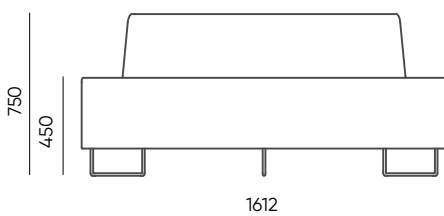

QD C/ QDC-L/ QDC-R

QD T690B

H: 500
W: 1840
L: 800

1 szt.
St.
pc.

kg
netto 31
brutto 37

QD R90

H: 750
W: 1840
L: 800

1 szt.
St.
pc.

kg
netto 36
brutto 42

QD RO90 IN

H: 750 | 1 szt.
W: 1840 | St.
L: 800 | pc.

netto 41
brutto 46

QD RO90 OUT

H: 500 | 1 szt.
W: 1400 | St.
L: 880 | pc.

netto 30
brutto 35

QDR 45 M

H: 760 | 1 szt.
W: 1700 | St.
L: 880 | pc.

netto 37
brutto 42

QD RO 45 M IN

H: 760 | 1 szt.
W: 1700 | St.
L: 880 | pc.

netto 39
brutto 44

QD RO 45 M OUT

H: 500 | 1 szt.
W: 1100 | St.
L: 800 | pc.

netto 19
brutto 24