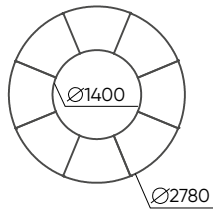

kg
netto 36
brutto 42

QD RO90 IN

H: 750 | 1 szt.
W: 1840 | St.
L: 800 | pc.

netto 41
brutto 46

QD RO90 OUT

H: 500 | 1 szt.
W: 1400 | St.
L: 880 | pc.

netto 30
brutto 35

QDR 45 M

H: 760 | 1 szt.
W: 1700 | St.
L: 880 | pc.

netto 37
brutto 42

QD RO 45 M IN

H: 760 | 1 szt.
W: 1700 | St.
L: 880 | pc.

netto 39
brutto 44

QD RO 45 M OUT

H: 500 | 1 szt.
W: 1100 | St.
L: 800 | pc.

netto 19
brutto 24

QD R 45 S

H: 760 | 1 szt.
W: 1400 | St.
L: 880 | pc.

netto 19
brutto 24

QD RO 45 S IN

H: 760 | 1 szt.
W: 1400 | St.
L: 880 | pc.

netto 25
brutto 29

QD RO 45 S OUT

pakowane w folię
pęcherzykową