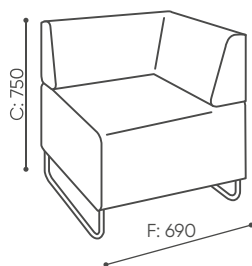

H: 800
W: 690
L: 930

1 szt.
St.
pc.

netto 37
brutto 41

QD 421

H: 760
W: 900
L: 1880

1 szt.
St.
pc.

netto 61
brutto 65

QD 422

H: 760
W: 800
L: 800

1 szt.
St.
pc.

netto 18
brutto 21

QD P 690

H: 760
W: 800
L: 800

1 szt.
St.
pc.

netto 24
brutto 27

QD PO 690

H: 780
W: 720
L: 1660

1 szt.
St.
pc.

netto 31
brutto 35

QD P 1650

H: 780
W: 720
L: 1660

1 szt.
St.
pc.

kg
netto 48
brutto 52

* pakowane razem z sofa QUADRA + 9 kg (QD P1) / 10 kg (QD P1 B)
* eingepackt zusammen mit sofa QUADRA + 9 kg (QD P1) / 10 kg (QD P1 B)
* packed together with a sofa QUADRA + 9 kg (QD P1) / 10 kg (QD P1 B)

QD PO 1650

QD P1 / P1 B

H: 760
W: 800
L: 800

1 szt.
St.
pc.

kg
netto 25
brutto 30

H: 510
W: 845
L: 865

1 szt.
St.
pc.

kg
netto 30
brutto 35