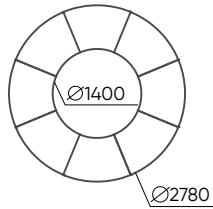

QD C/ QDC-L/ QDC-R

QD T690B

H: 500
W: 1840
L: 800

1 szt.
St.
pc.

kg
netto 31
brutto 37

QD R90

H: 750
W: 1840
L: 800

1 szt.
St.
pc.

kg
netto 36
brutto 42

QD RO90 IN

H: 750 | 1 szt.
W: 1840 | St.
L: 800 | pc.

netto 41
brutto 46

QD RO90 OUT

H: 500 | 1 szt.
W: 1400 | St.
L: 880 | pc.

netto 30
brutto 35

QDR 45 M

H: 760 | 1 szt.
W: 1700 | St.
L: 880 | pc.

netto 37
brutto 42

QD RO 45 M IN

H: 760 | 1 szt.
W: 1700 | St.
L: 880 | pc.

netto 39
brutto 44

QD RO 45 M OUT

H: 500 | 1 szt.
W: 1100 | St.
L: 800 | pc.

netto 19
brutto 24

QD R 45 S

H: 760 | 1 szt.
W: 1400 | St.
L: 880 | pc.

netto 19
brutto 24

QD RO 45 S IN

H: 760 | 1 szt.
W: 1400 | St.
L: 880 | pc.

netto 25
brutto 29

QD RO 45 S OUT

pakowane w folię
pęcherzykową