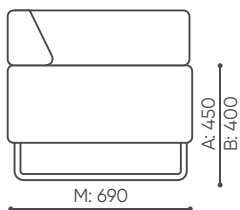

H: 800
W: 690
L: 930

1 szt.
St.
pc.

netto 37
brutto 41

QD 421

H: 760
W: 900
L: 1880

1 szt.
St.
pc.

netto 61
brutto 65

QD 422

H: 760
W: 800
L: 800

1 szt.
St.
pc.

netto 18
brutto 21

QD P 690

H: 760
W: 800
L: 800

1 szt.
St.
pc.

netto 24
brutto 27

QD PO 690

H: 780
W: 720
L: 1660

1 szt.
St.
pc.

netto 31
brutto 35

QD P 1650

H: 780
W: 720
L: 1660

1 szt.
St.
pc.

kg
netto 48
brutto 52

* pakowane razem z sofa QUADRA + 9 kg (QD P1) / 10 kg (QD P1 B)
* eingepackt zusammen mit sofa QUADRA + 9 kg (QD P1) / 10 kg (QD P1 B)
* packed together with a sofa QUADRA + 9 kg (QD P1) / 10 kg (QD P1 B)

QD PO 1650

QD P1 / P1 B

H: 760
W: 800
L: 800

1 szt.
St.
pc.

kg
netto 25
brutto 30

H: 510
W: 845
L: 865

1 szt.
St.
pc.

kg
netto 30
brutto 35