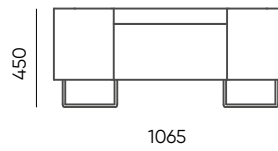

kg
netto 36
brutto 42

QD RO90 IN

H: 750 | 1 szt.
W: 1840 | St.
L: 800 | pc.

netto 41
brutto 46

QD RO90 OUT

H: 500 | 1 szt.
W: 1400 | St.
L: 880 | pc.

netto 30
brutto 35

QDR 45 M

H: 760 | 1 szt.
W: 1700 | St.
L: 880 | pc.

netto 37
brutto 42

QD RO 45 M IN

H: 760 | 1 szt.
W: 1700 | St.
L: 880 | pc.

netto 39
brutto 44

QD RO 45 M OUT

H: 500 | 1 szt.
W: 1100 | St.
L: 800 | pc.

netto 19
brutto 24

QD R 45 S

H: 760 | 1 szt.
W: 1400 | St.
L: 880 | pc.

netto 19
brutto 24

QD RO 45 S IN

H: 760 | 1 szt.
W: 1400 | St.
L: 880 | pc.

netto 25
brutto 29

QD RO 45 S OUT

pakowane w folię
pęcherzykową