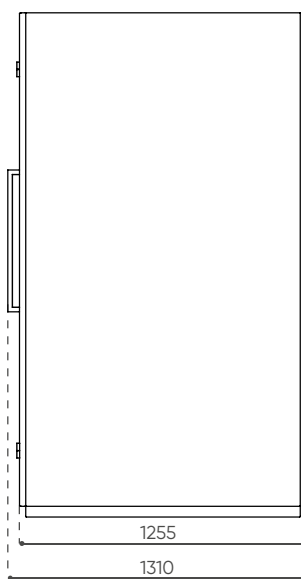

QD SBG E

kg
netto 415
brutto

kg
netto 435
brutto

kg
netto 415
brutto

QD WPB OR

QD WPB HR

QD WPB 2