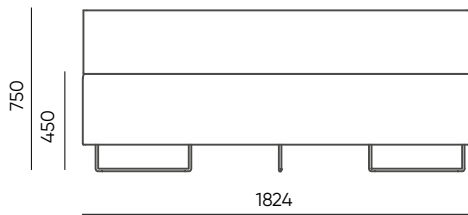

QD PO 1650

QD P1 / P1 B

H: 760
W: 800
L: 800

1 szt.
St.
pc.

kg
netto 25
brutto 30

H: 510
W: 845
L: 865

1 szt.
St.
pc.

kg
netto 30
brutto 35

QD C/ QDC-L/ QDC-R

QD T690B

H: 500
W: 1840
L: 800

1 szt.
St.
pc.

kg
netto 31
brutto 37

QD R90

H: 750
W: 1840
L: 800

1 szt.
St.
pc.

kg
netto 36
brutto 42

QD RO90 IN

H: 750 | 1 szt.
W: 1840 | St.
L: 800 | pc.

netto 41
brutto 46

QD RO90 OUT

H: 500 | 1 szt.
W: 1400 | St.
L: 880 | pc.

netto 30
brutto 35

QDR 45 M