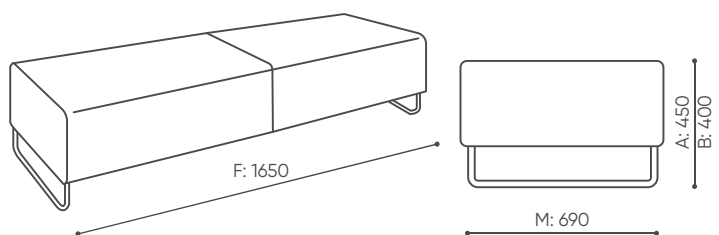

H: 800
W: 690
L: 930

1 szt.
St.
pc.

netto 37
brutto 41

QD 421

H: 760
W: 900
L: 1880

1 szt.
St.
pc.

netto 61
brutto 65

QD 422

H: 760
W: 800
L: 800

1 szt.
St.
pc.

netto 18
brutto 21

QD P 690

H: 760
W: 800
L: 800

1 szt.
St.
pc.

netto 24
brutto 27

QD PO 690

H: 780
W: 720
L: 1660

1 szt.
St.
pc.

netto 31
brutto 35

QD P 1650

H: 780
W: 720
L: 1660

1 szt.
St.
pc.

kg
netto 48
brutto 52

* pakowane razem z sofa QUADRA + 9 kg (QD P1) / 10 kg (QD P1 B)
* eingepackt zusammen mit sofa QUADRA + 9 kg (QD P1) / 10 kg (QD P1 B)
* packed together with a sofa QUADRA + 9 kg (QD P1) / 10 kg (QD P1 B)

QD PO 1650

QD P1 / P1 B

H: 760
W: 800
L: 800

1 szt.
St.
pc.

kg
netto 25
brutto 30

H: 510
W: 845
L: 865

1 szt.
St.
pc.

kg
netto 30
brutto 35