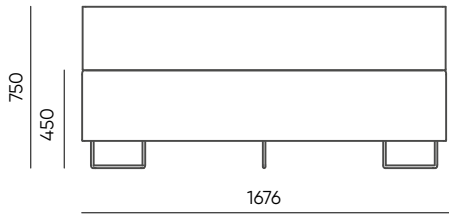

QD C/ QDC-L/ QDC-R

QD T690B

H: 500
W: 1840
L: 800

1 szt.
St.
pc.

kg
netto 31
brutto 37

QD R90

H: 750
W: 1840
L: 800

1 szt.
St.
pc.

kg
netto 36
brutto 42

QD RO90 IN

H: 750 | 1 szt.
W: 1840 | St.
L: 800 | pc.

netto 41
brutto 46

QD RO90 OUT

H: 500 | 1 szt.
W: 1400 | St.
L: 880 | pc.

netto 30
brutto 35

QDR 45 M

H: 760 | 1 szt.
W: 1700 | St.
L: 880 | pc.

netto 37
brutto 42

QD RO 45 M IN

H: 760 | 1 szt.
W: 1700 | St.
L: 880 | pc.

netto 39
brutto 44

QD RO 45 M OUT

H: 500 | 1 szt.
W: 1100 | St.
L: 800 | pc.

netto 19
brutto 24