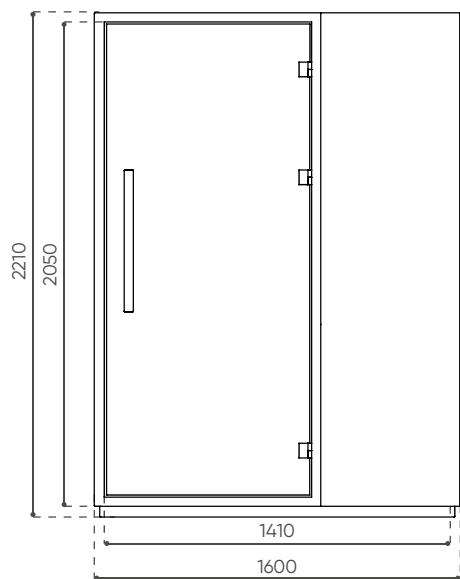

kg
netto 415
brutto

kg
netto 435
brutto

kg
netto 415
brutto

QD WPB OR

QD WPB HR

QD WPB 2