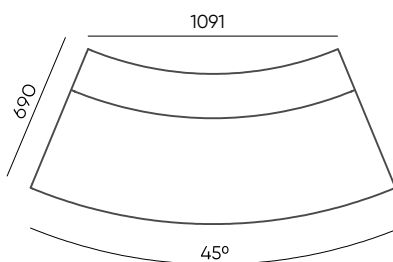

QD C/ QDC-L/ QDC-R

QD T690B

H: 500
W: 1840
L: 800

1 szt.
St.
pc.

kg
netto 31
brutto 37

QD R90

H: 750
W: 1840
L: 800

1 szt.
St.
pc.

kg
netto 36
brutto 42

QD RO90 IN

H: 750 | 1 szt.
W: 1840 | St.
L: 800 | pc.

netto 41
brutto 46

QD RO90 OUT

H: 500 | 1 szt.
W: 1400 | St.
L: 880 | pc.

netto 30
brutto 35

QDR 45 M

H: 760 | 1 szt.
W: 1700 | St.
L: 880 | pc.

netto 37
brutto 42

QD RO 45 M IN

H: 760 | 1 szt.
W: 1700 | St.
L: 880 | pc.

netto 39
brutto 44

QD RO 45 M OUT

H: 500 | 1 szt.
W: 1100 | St.
L: 800 | pc.

netto 19
brutto 24