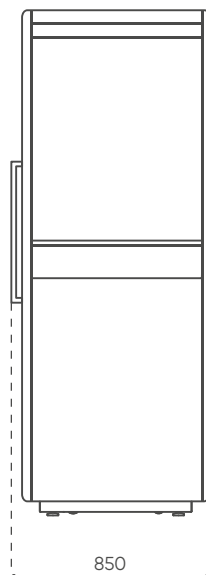

kg
netto 36
brutto 42

QD RO90 IN

H: 750 | 1 szt.
W: 1840 | St.
L: 800 | pc.

netto 41
brutto 46

QD RO90 OUT

H: 500 | 1 szt.
W: 1400 | St.
L: 880 | pc.

netto 30
brutto 35

QDR 45 M

H: 760 | 1 szt.
W: 1700 | St.
L: 880 | pc.

netto 37
brutto 42

QD RO 45 M IN

H: 760 | 1 szt.
W: 1700 | St.
L: 880 | pc.

netto 39
brutto 44

QD RO 45 M OUT

H: 500 | 1 szt.
W: 1100 | St.
L: 800 | pc.

netto 19
brutto 24

QD R 45 S

H: 760 | 1 szt.
W: 1400 | St.
L: 880 | pc.

netto 19
brutto 24

QD RO 45 S IN

H: 760 | 1 szt.
W: 1400 | St.
L: 880 | pc.

netto 25
brutto 29

QD RO 45 S OUT

pakowane w folię
pęcherzykową

QD SCR

QD PB

QD PB R

H: 2360 | 1 szt.
W: 810 | St.
L: 1200 | pc.

netto 250
brutto 280

QD SBG SP

H: 2360 | 1 szt.
W: 810 | St.
L: 1200 | pc.

netto 240
brutto 270