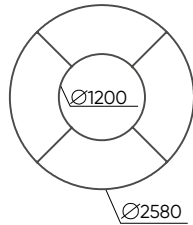

H: 760
W: 800
L: 800

1 szt.
St.
pc.

netto 18
brutto 21

QD P 690

H: 760
W: 800
L: 800

1 szt.
St.
pc.

netto 24
brutto 27

QD PO 690

QD PO 1650

QD P1 / P1 B

H: 760
W: 800
L: 800

1 szt.
St.
pc.

kg
netto 25
brutto 30

H: 510
W: 845
L: 865

1 szt.
St.
pc.

kg
netto 30
brutto 35

QD C/ QDC-L/ QDC-R

QD T690B

H: 500
W: 1840
L: 800

1 szt.
St.
pc.

kg
netto 31
brutto 37

QD R90

H: 750
W: 1840
L: 800

1 szt.
St.
pc.

kg
netto 36
brutto 42

QD RO90 IN

H: 750 | 1 szt.
W: 1840 | St.
L: 800 | pc.

netto 41
brutto 46

QD RO90 OUT

H: 500 | 1 szt.
W: 1400 | St.
L: 880 | pc.

netto 30
brutto 35

QDR 45 M