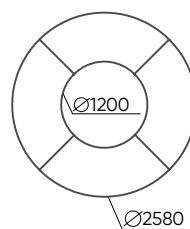

H: 760
W: 800
L: 800

1 szt.
St.
pc.

netto 18
brutto 21

QD P 690

H: 760
W: 800
L: 800

1 szt.
St.
pc.

netto 24
brutto 27

QD PO 690

QD PO 1650

QD P1 / P1 B

H: 760
W: 800
L: 800

1 szt.
St.
pc.

kg
netto 25
brutto 30

H: 510
W: 845
L: 865

1 szt.
St.
pc.

kg
netto 30
brutto 35

QD C/ QDC-L/ QDC-R

QD T690B

H: 500
W: 1840
L: 800

1 szt.
St.
pc.

kg
netto 31
brutto 37

QD R90

H: 750
W: 1840
L: 800

1 szt.
St.
pc.

kg
netto 36
brutto 42

QD RO90 IN

H: 750 | 1 szt.
W: 1840 | St.
L: 800 | pc.

netto 41
brutto 46

QD RO90 OUT

H: 500 | 1 szt.
W: 1400 | St.
L: 880 | pc.

netto 30
brutto 35

QDR 45 M