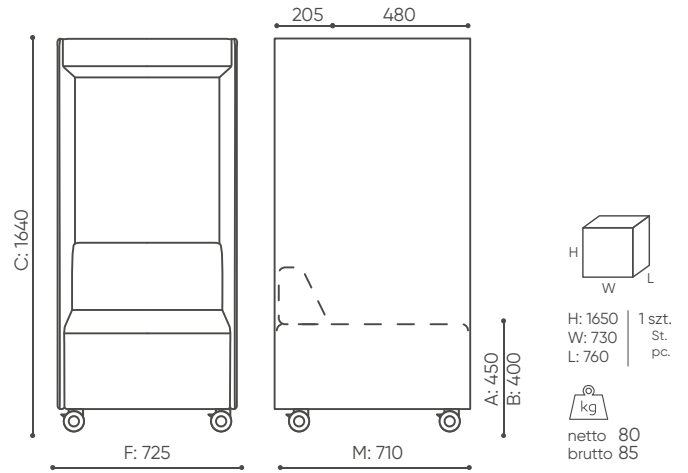

H: 800
W: 690
L: 930

1 szt.
St.
pc.

netto 37
brutto 41

QD 421

H: 760
W: 900
L: 1880

1 szt.
St.
pc.

netto 61
brutto 65

QD 422

kg
netto 36
brutto 42

QD RO90 IN

H: 750 | 1 szt.
W: 1840 | St.
L: 800 | pc.

netto 41
brutto 46

QD RO90 OUT

H: 500 | 1 szt.
W: 1400 | St.
L: 880 | pc.

netto 30
brutto 35

QDR 45 M

QD R 45 S

H: 760 | 1 szt.
W: 1400 | St.
L: 880 | pc.

netto 19
brutto 24

QD RO 45 S IN

H: 760 | 1 szt.
W: 1400 | St.
L: 880 | pc.

netto 25
brutto 29

QD RO 45 S OUT

pakowane w folię
pęcherzykową

QD SCR

QD PB

QD PB R

H: 2360 | 1 szt.
W: 810 | St.
L: 1200 | pc.

netto 250
brutto 280

QD SBG SP

H: 2360 | 1 szt.
W: 810 | St.
L: 1200 | pc.

netto 240
brutto 270