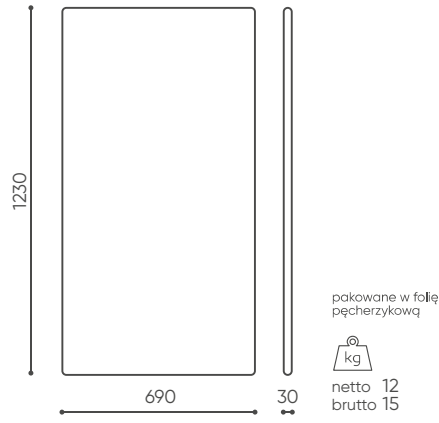

QD TB

QD SC690 V2