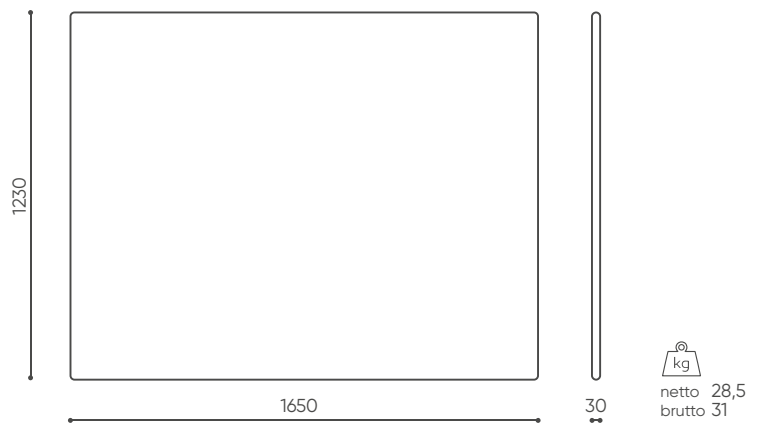

QD SC1650 V2