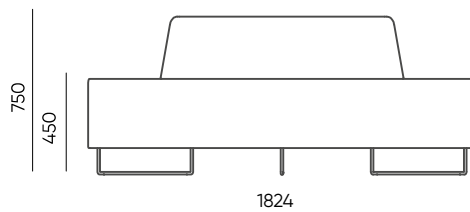

QD PO 1650

QD P1 / P1 B

H: 760
W: 800
L: 800

1 szt.
St.
pc.

kg
netto 25
brutto 30

H: 510
W: 845
L: 865

1 szt.
St.
pc.

kg
netto 30
brutto 35

QD C/ QDC-L/ QDC-R

QD T690B

H: 500
W: 1840
L: 800

1 szt.
St.
pc.

kg
netto 31
brutto 37

QD R90

H: 750
W: 1840
L: 800

1 szt.
St.
pc.

kg
netto 36
brutto 42

QD RO90 IN

H: 750 | 1 szt.
W: 1840 | St.
L: 800 | pc.

netto 41
brutto 46

QD RO90 OUT

H: 500 | 1 szt.
W: 1400 | St.
L: 880 | pc.

netto 30
brutto 35

QDR 45 M