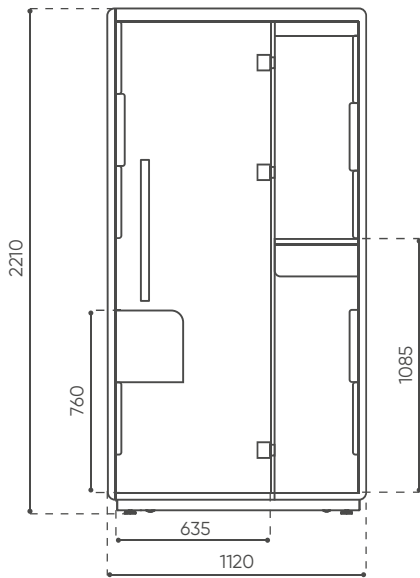

H: 800
W: 690
L: 930

1 szt.
St.
pc.

netto 37
brutto 41

QD 421

H: 760
W: 900
L: 1880

1 szt.
St.
pc.

netto 61
brutto 65

QD 422

kg
netto 36
brutto 42

QD RO90 IN

H: 750 | 1 szt.
W: 1840 | St.
L: 800 | pc.

netto 41
brutto 46

QD RO90 OUT

H: 500 | 1 szt.
W: 1400 | St.
L: 880 | pc.

netto 30
brutto 35

QDR 45 M

QD R 45 S

H: 760 | 1 szt.
W: 1400 | St.
L: 880 | pc.

netto 19
brutto 24

QD RO 45 S IN

H: 760 | 1 szt.
W: 1400 | St.
L: 880 | pc.

netto 25
brutto 29

QD RO 45 S OUT

pakowane w folię
pęcherzykową

QD SCR

QD PB

QD PB R

H: 2360 | 1 szt.
W: 810 | St.
L: 1200 | pc.

netto 250
brutto 280

QD SBG SP

H: 2360 | 1 szt.
W: 810 | St.
L: 1200 | pc.

netto 240
brutto 270