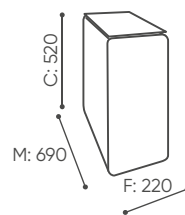

H: 800
W: 690
L: 930

1 szt.
St.
pc.

netto 37
brutto 41

QD 421

H: 760
W: 900
L: 1880

1 szt.
St.
pc.

netto 61
brutto 65

QD 422

H: 760
W: 800
L: 800

1 szt.
St.
pc.

netto 18
brutto 21

QD P 690

H: 760
W: 800
L: 800

1 szt.
St.
pc.

netto 24
brutto 27

QD PO 690

H: 780
W: 720
L: 1660

1 szt.
St.
pc.

netto 31
brutto 35

QD P 1650

H: 780
W: 720
L: 1660

1 szt.
St.
pc.

kg
netto 48
brutto 52

* pakowane razem z sofa QUADRA + 9 kg (QD P1) / 10 kg (QD P1 B)
* eingepackt zusammen mit sofa QUADRA + 9 kg (QD P1) / 10 kg (QD P1 B)
* packed together with a sofa QUADRA + 9 kg (QD P1) / 10 kg (QD P1 B)

QD PO 1650

QD P1 / P1 B

H: 760
W: 800
L: 800

1 szt.
St.
pc.

kg
netto 25
brutto 30

H: 510
W: 845
L: 865

1 szt.
St.
pc.

kg
netto 30
brutto 35