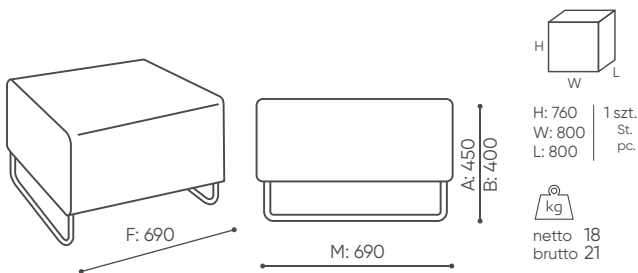

H: 800
W: 690
L: 930

1 szt.
St.
pc.

netto 37
brutto 41

QD 421

H: 760
W: 900
L: 1880

1 szt.
St.
pc.

netto 61
brutto 65

QD 422

H: 760
W: 800
L: 800

1 szt.
St.
pc.

netto 18
brutto 21

QD P 690

H: 760
W: 800
L: 800

1 szt.
St.
pc.

netto 24
brutto 27

QD PO 690

H: 780
W: 720
L: 1660

1 szt.
St.
pc.

netto 31
brutto 35

QD P 1650

H: 780
W: 720
L: 1660

1 szt.
St.
pc.

kg
netto 48
brutto 52

* pakowane razem z sofa QUADRA + 9 kg (QD P1) / 10 kg (QD P1 B)
* eingepackt zusammen mit sofa QUADRA + 9 kg (QD P1) / 10 kg (QD P1 B)
* packed together with a sofa QUADRA + 9 kg (QD P1) / 10 kg (QD P1 B)

QD PO 1650

QD P1 / P1 B

H: 760
W: 800
L: 800

1 szt.
St.
pc.

kg
netto 25
brutto 30

H: 510
W: 845
L: 865

1 szt.
St.
pc.

kg
netto 30
brutto 35