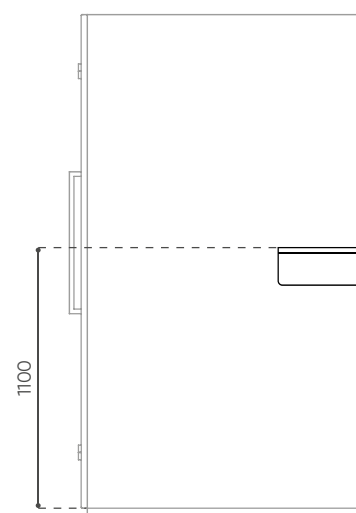

kg
netto 415
brutto

kg
netto 435
brutto

kg
netto 415
brutto

QD WPB OR

QD WPB HR

QD WPB 2