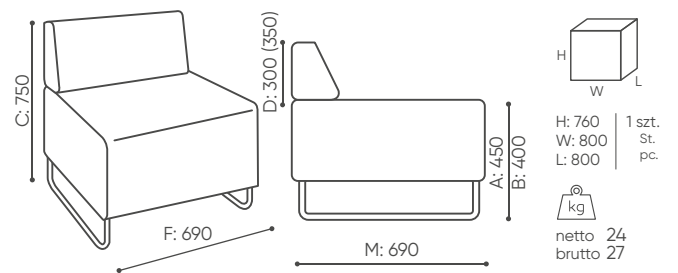

H: 800
W: 690
L: 930

1 szt.
St.
pc.

netto 37
brutto 41

QD 421

H: 760
W: 900
L: 1880

1 szt.
St.
pc.

netto 61
brutto 65

QD 422

H: 760
W: 800
L: 800

1 szt.
St.
pc.

netto 18
brutto 21

QD P 690

H: 760
W: 800
L: 800

1 szt.
St.
pc.

netto 24
brutto 27

QD PO 690

H: 780
W: 720
L: 1660

1 szt.
St.
pc.

netto 31
brutto 35

QD P 1650

H: 780
W: 720
L: 1660

1 szt.
St.
pc.

kg
netto 48
brutto 52

* pakowane razem z sofa QUADRA + 9 kg (QD P1) / 10 kg (QD P1 B)
* eingepackt zusammen mit sofa QUADRA + 9 kg (QD P1) / 10 kg (QD P1 B)
* packed together with a sofa QUADRA + 9 kg (QD P1) / 10 kg (QD P1 B)

QD PO 1650

QD P1 / P1 B

H: 760
W: 800
L: 800

1 szt.
St.
pc.

kg
netto 25
brutto 30

H: 510
W: 845
L: 865

1 szt.
St.
pc.

kg
netto 30
brutto 35