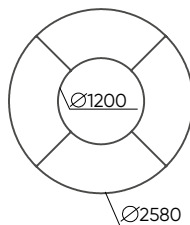

H: 760
W: 800
L: 800

1 szt.
St.
pc.

netto 18
brutto 21

QD P 690

H: 760
W: 800
L: 800

1 szt.
St.
pc.

netto 24
brutto 27

QD PO 690

QD PO 1650

QD P1 / P1 B

H: 760
W: 800
L: 800

1 szt.
St.
pc.

kg
netto 25
brutto 30

H: 510
W: 845
L: 865

1 szt.
St.
pc.

kg
netto 30
brutto 35

QD C/ QDC-L/ QDC-R

QD T690B

H: 500
W: 1840
L: 800

1 szt.
St.
pc.

kg
netto 31
brutto 37

QD R90

H: 750
W: 1840
L: 800

1 szt.
St.
pc.

kg
netto 36
brutto 42

QD RO90 IN

H: 750 | 1 szt.
W: 1840 | St.
L: 800 | pc.

netto 41
brutto 46

QD RO90 OUT

H: 500 | 1 szt.
W: 1400 | St.
L: 880 | pc.

netto 30
brutto 35

QDR 45 M