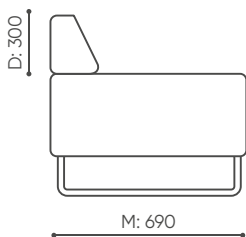

H: 800
W: 690
L: 930

1 szt.
St.
pc.

netto 37
brutto 41

QD 421

H: 760
W: 900
L: 1880

1 szt.
St.
pc.

netto 61
brutto 65

QD 422

H: 760
W: 800
L: 800

1 szt.
St.
pc.

netto 18
brutto 21

QD P 690

H: 760
W: 800
L: 800

1 szt.
St.
pc.

netto 24
brutto 27

QD PO 690

H: 780
W: 720
L: 1660

1 szt.
St.
pc.

netto 31
brutto 35

QD P 1650

H: 780
W: 720
L: 1660

1 szt.
St.
pc.

kg
netto 48
brutto 52

* pakowane razem z sofa QUADRA + 9 kg (QD P1) / 10 kg (QD P1 B)
* eingepackt zusammen mit sofa QUADRA + 9 kg (QD P1) / 10 kg (QD P1 B)
* packed together with a sofa QUADRA + 9 kg (QD P1) / 10 kg (QD P1 B)

QD PO 1650

QD P1 / P1 B

H: 760
W: 800
L: 800

1 szt.
St.
pc.

kg
netto 25
brutto 30

H: 510
W: 845
L: 865

1 szt.
St.
pc.

kg
netto 30
brutto 35