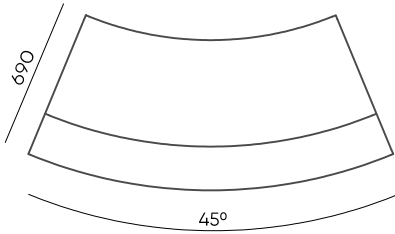

QD C/ QDC-L/ QDC-R

QD T690B

H: 500
W: 1840
L: 800

1 szt.
St.
pc.

kg
netto 31
brutto 37

QD R90

H: 750
W: 1840
L: 800

1 szt.
St.
pc.

kg
netto 36
brutto 42

QD RO90 IN

H: 750 | 1 szt.
W: 1840 | St.
L: 800 | pc.

netto 41
brutto 46

QD RO90 OUT

H: 500 | 1 szt.
W: 1400 | St.
L: 880 | pc.

netto 30
brutto 35

QDR 45 M

H: 760 | 1 szt.
W: 1700 | St.
L: 880 | pc.

netto 37
brutto 42

QD RO 45 M IN

H: 760 | 1 szt.
W: 1700 | St.
L: 880 | pc.

netto 39
brutto 44

QD RO 45 M OUT

H: 500 | 1 szt.
W: 1100 | St.
L: 800 | pc.

netto 19
brutto 24