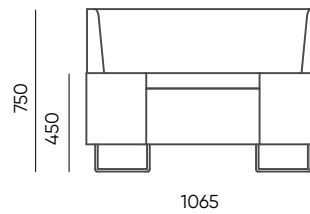

kg
netto 36
brutto 42

QD RO90 IN

H: 750 | 1 szt.
W: 1840 | St.
L: 800 | pc.

netto 41
brutto 46

QD RO90 OUT

H: 500 | 1 szt.
W: 1400 | St.
L: 880 | pc.

netto 30
brutto 35

QDR 45 M

H: 760 | 1 szt.
W: 1700 | St.
L: 880 | pc.

netto 37
brutto 42

QD RO 45 M IN

H: 760 | 1 szt.
W: 1700 | St.
L: 880 | pc.

netto 39
brutto 44

QD RO 45 M OUT

H: 500 | 1 szt.
W: 1100 | St.
L: 800 | pc.

netto 19
brutto 24

QD R 45 S

H: 760 | 1 szt.
W: 1400 | St.
L: 880 | pc.

netto 19
brutto 24

QD RO 45 S IN

H: 760 | 1 szt.
W: 1400 | St.
L: 880 | pc.

netto 25
brutto 29

QD RO 45 S OUT

pakowane w folię
pęcherzykową