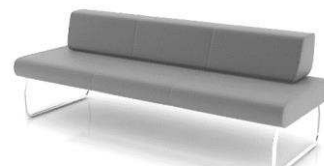

LEGVAN

LG 421

LG 422

LG 423

LG 401

LG 402

LG 403

LG 410 0

Tkaniny z kolekcji Studio Design (symbol SD) - wydłużony termin realizacji

| Konstrukcja | KOD | PLN |
|--|-----|------|
| Malowana proszkowo (kolorystyka wg wzornika Bejot) | ● | |
| Chromowana | ○ | +198 |
| Wyposażenie dodatkowe | | |
| Łącznik metalowy do łączenia zestawu (1 kpl = 2 szt) | ○ | +127 |
| Ślizgi filcowe na podłogi drewniane i panele | ● | |

Uwaga!

Elementy LEGVAN dostarczane są w formie częściowo zdemontowanej (wymagają zamontowania nóg do siedziska).

LEGVAN

LG 45 0

LG 90 0

LG 180 0

| Rodzaj tkaniny | bond, fenno, keimo, sawana | charles, charles_SD, fighter, pastel, roccia, valencia | blazer, easy, silvertex, silvertex_SD, synergy, synergy_SD, valencia_SD, tk.powierzona | heritage_SD, remix_SD, skóra, skóra powierzona | accessoire_SD, oceanic_SD, steelcut trio_SD |
|----------------|----------------------------|--|--|--|---|
| | 1 | 2 | 3 | 4 | 5 |
| LG 45 0 | 2 009 | 2 157 | 2 252 | 2 986 | 3 319 |
| LG 90 0 | 2 245 | 2 428 | 2 545 | 3 419 | 3 799 |
| LG 180 0 | 2 846 | 3 065 | 3 211 | 4 305 | 4 785 |