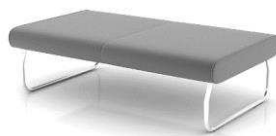

LEGVAN

LG 421

LG 422

LG 423

LG 401

LG 402

LG 403

LG 410 0

LG 420 0

LG 430 0

| Rodzaj tkaniny | bond, fenno, keimo, sawana | charles, charles_SD, fighter, pastel, roccia, valencia | blazer, easy, silvertex, silvertex_SD, synergy, synergy_SD, valencia_SD, tk.powierzona | heritage_SD, remix_SD, skóra, skóra powierzona | accessoire_SD, oceanic_SD, steelcut trio_SD |
|----------------|----------------------------|--|--|--|---|
| | 1 | 2 | 3 | 4 | 5 |
| LG 421 | 2 204 | 2 445 | 2 604 | 3 760 | 4 180 |
| LG 422 | 2 910 | 3 240 | 3 454 | 5 047 | 5 608 |
| LG 423 | 3 596 | 4 055 | 4 350 | 6 532 | 7 259 |
| LG 401 | 1 515 | 1 634 | 1 715 | 2 304 | 2 560 |
| LG 402 | 2 117 | 2 320 | 2 449 | 3 423 | 3 804 |
| LG 403 | 3 052 | 3 381 | 3 600 | 5 180 | 5 756 |
| LG 410 0 | 1 014 | 1 075 | 1 119 | 1 443 | 1 604 |
| LG 420 0 | 1 369 | 1 484 | 1 559 | 2 123 | 2 359 |
| LG 430 0 | 1 785 | 1 962 | 2 082 | 2 941 | 3 268 |

Tkaniny z kolekcji Studio Design (symbol SD) - wydłużony termin realizacji

| Konstrukcja | KOD | PLN |
|--|-----|------|
| Malowana proszkowo (kolorystyka wg wzornika Bejot) | ● | |
| Chromowana | ○ | +198 |
| Wyposażenie dodatkowe | | |
| Łącznik metalowy do łączenia zestawu (1 kpl = 2 szt) | ○ | +127 |
| Ślizgi filcowe na podłogi drewniane i panele | ● | |

Uwaga!

Elementy LEGVAN dostarczane są w formie częściowo zdemontowanej (wymagają zamontowania nóg do siedziska).

LEGVAN

LG 45 0

LG 90 0

LG 180 0

| Rodzaj tkaniny | bond, fenno, keimo, sawana | charles, charles_SD, fighter, pastel, roccia, valencia | blazer, easy, silvertex, silvertex_SD, synergy, synergy_SD, valencia_SD, tk.powierzona | heritage_SD, remix_SD, skóra, skóra powierzona | accessoire_SD, oceanic_SD, steelcut trio_SD |
|----------------|----------------------------|--|--|--|---|
| | 1 | 2 | 3 | 4 | 5 |
| LG 45 0 | 2 009 | 2 157 | 2 252 | 2 986 | 3 319 |
| LG 90 0 | 2 245 | 2 428 | 2 545 | 3 419 | 3 799 |
| LG 180 0 | 2 846 | 3 065 | 3 211 | 4 305 | 4 785 |